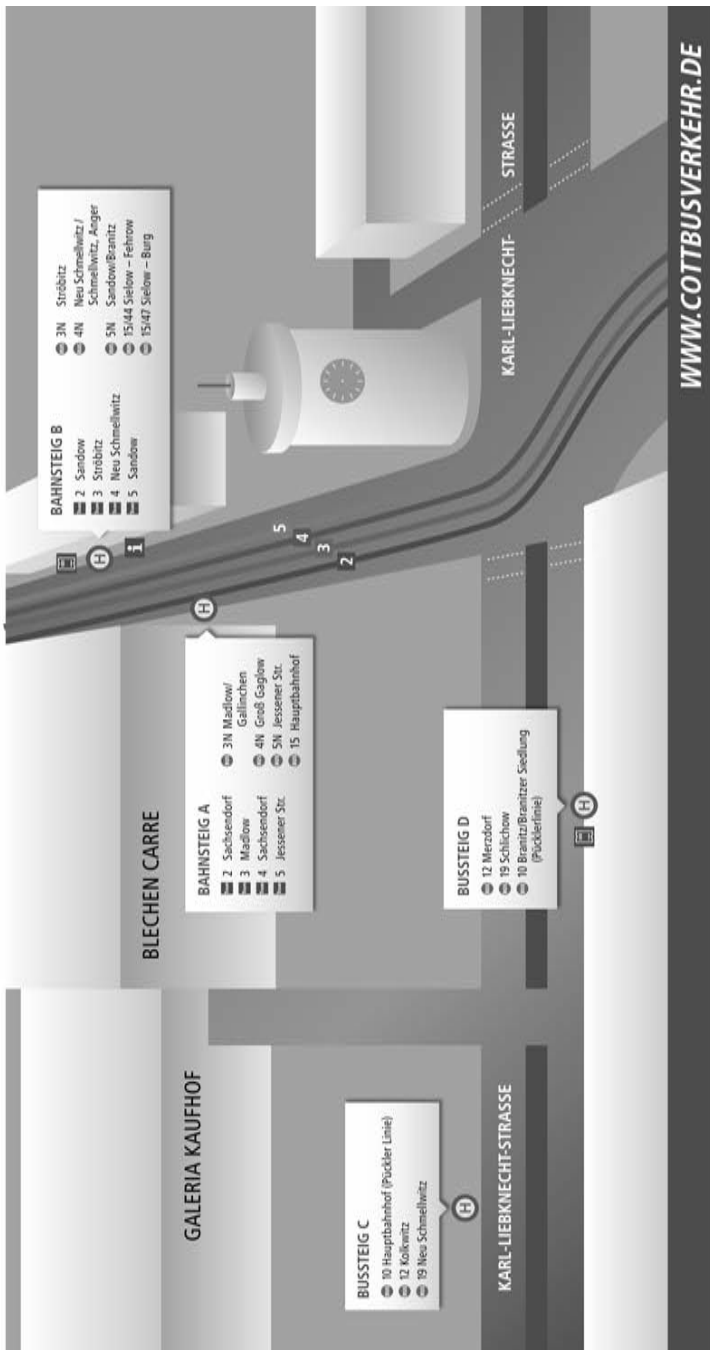

Übersichtsplan Haltestellen Stadtpromenade

HALTESTELLENPLAN STADTPROMENADE

- 2 Sandow – Sachsendorf
- 3 Ströbitz – Madlow
- 4 Neu Schmelwitz – Sachsendorf
- 5 Sandow – Jessener Straße

Fahrscheinautomat
Kundenbüro Cottbusverkehr