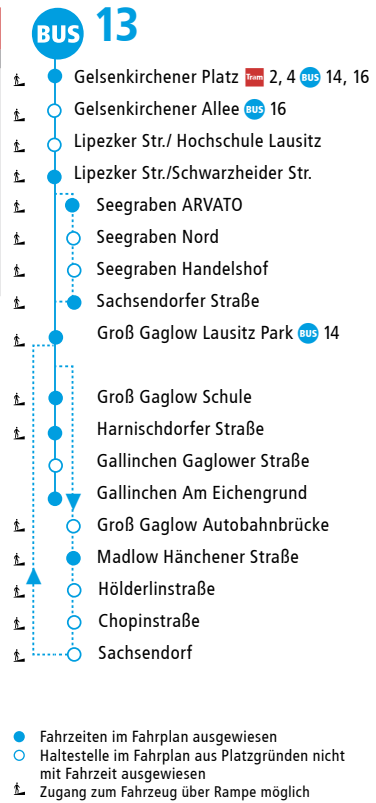

MONTAG – FREITAG																		
Verkehrshinweise		14				14				14				14				
Gelsenkirchener Platz	ab	10:56	11:16	11:36	11:56	12:16	12:36	12:56	Weiter mit den Minuten	16	26	56	bis	17:56	18:16			
Lipezker Str./Schwarzheider Str.		10:59	11:19	11:39	11:59	12:19	12:39	12:59	|	19	29	59	|	17:59	18:19			
Groß Gaglow Sachsendorfer Str.		|	|	|	|	|	|	|	|	|	|	|	|	|	|	|	|	|
Groß Gaglow Lausitz Park		11:01	11:21	11:43	12:01	12:21	12:43	13:01	|	21	31	01	|	18:01	18:21			
Groß Gaglow Schule		11:06			12:06			13:06			36	06		18:06				
Gallinchen Am Eichengrund	an	11:10			12:10			13:10			40	10		18:10				

MONTAG – FREITAG																		
Verkehrshinweise		14																
Gelsenkirchener Platz	ab	18:28	18:48	19:16	19:26	19:56	20:26											
Lipezker Str./Schwarzheider Str.		18:31	18:51	19:19	19:29	19:59	20:29											
Groß Gaglow Sachsendorfer Str.		18:33	|	|	|	20:01	|											
Groß Gaglow Lausitz Park		18:35	18:53	19:21	19:31	20:03	20:31											
Groß Gaglow Schule			18:58		19:36		20:36											
Gallinchen Am Eichengrund	an	19:02			19:40		20:40											

BUS 13		GELSENKIRCHENER PLATZ ▶ GALLINCHEN																
SAMSTAG																		
Gelsenkirchener Platz	ab	6:57	7:27			57	27			19:57	20:25							
Lipezker Str./Schwarzheider Str.		7:00	7:30			00	30			20:00	20:28							
Groß Gaglow Lausitz Park		7:02	7:32			02	32	bis		20:02	20:30							
Groß Gaglow Schule		|	7:37			|	37	|		20:35								
Gallinchen Am Eichengrund		|	7:41			|	41	|		20:39								
Groß Gaglow BAB Brücke	an	7:05				05				20:05								

Verkehrshinweise:

- 14 = Fahrt der Linie 14 weiter bis Kolkwitz
- S = Verkehrt nur an Schultagen und weiter bis Sachsendorf