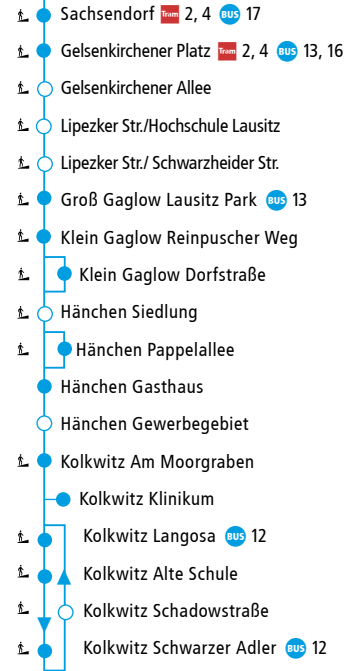

Fahren am Wochenende siehe Bus 12/14

MONTAG – FREITAG													
Verkehrshinweise		N	N	N	N	N	N	N	N	N	N		
Kolkwitz Langosa	ab			8:40	alle 60 min	11:40	12:40	13:40	14:40	15:40	16:40	17:40	19:10
Kolkwitz Alte Schule				8:42		11:42	12:42	13:42	14:42	15:42	16:42	17:42	|
Kolkwitz Schwarzer Adler	an			8:45		11:45	12:45	13:45	14:45	15:45	16:45	17:45	19:14
Kolkwitz Schwarzer Adler	ab	6:32	7:32	8:50		11:50	12:50	13:50	14:50	15:50	16:50	17:50	19:15
Kolkwitz Klinikum		5:26	|	|	|	|	|	|	|	|	|	|	19:21
Kolkwitz Am Moorgraben		5:30	6:35	7:35	8:53	11:53	12:53	13:53	14:53	15:53	16:53	17:53	19:25
Hänchen Gasthaus		5:33	6:38	7:38	8:56	11:56	12:56	13:56	14:56	15:56	16:56	17:56	19:28
Hänchen Pappelallee		|	|	|	|	|	12:59	13:59	|	15:59	|	|	|
Klein Gaglow Dorfstraße		|	|	|	|	|	13:03	14:03	|	16:03	|	|	|
Klein Gaglow Reinpuscher Weg		5:37	6:43	7:43	9:01	12:01	13:05	14:05	15:01	16:05	17:01	18:01	19:32
Groß Gaglow Lausitz Park		5:40	6:46	7:46	9:04	12:04	13:08	14:08	15:04	16:08	17:04	18:04	19:35
Gelsenkirchener Platz		5:45	6:51	7:51	9:09	12:09	13:13	14:13	15:09	16:13	17:09	18:09	19:40
Sachsendorf	an	5:48	6:54	7:54	9:12	12:12	13:16	14:16	15:12	16:16	17:12	18:12	19:43

Fahren am Wochenende siehe Bus 12/14

BUS 14

Verkehrshinweise:

N = ab Sachsendorf weiter nach Kahren als Linie 17
Bus hält nur zum Ausstieg

Alle Fahrten dieser Linie werden mit Kleinbussen durchgeführt.

- Fahrzeiten im Fahrplan ausgewiesen
- Haltestelle im Fahrplan aus Platzgründen nicht mit Fahrzeit ausgewiesen
- Zugang zum Fahrzeug über Rampe möglich