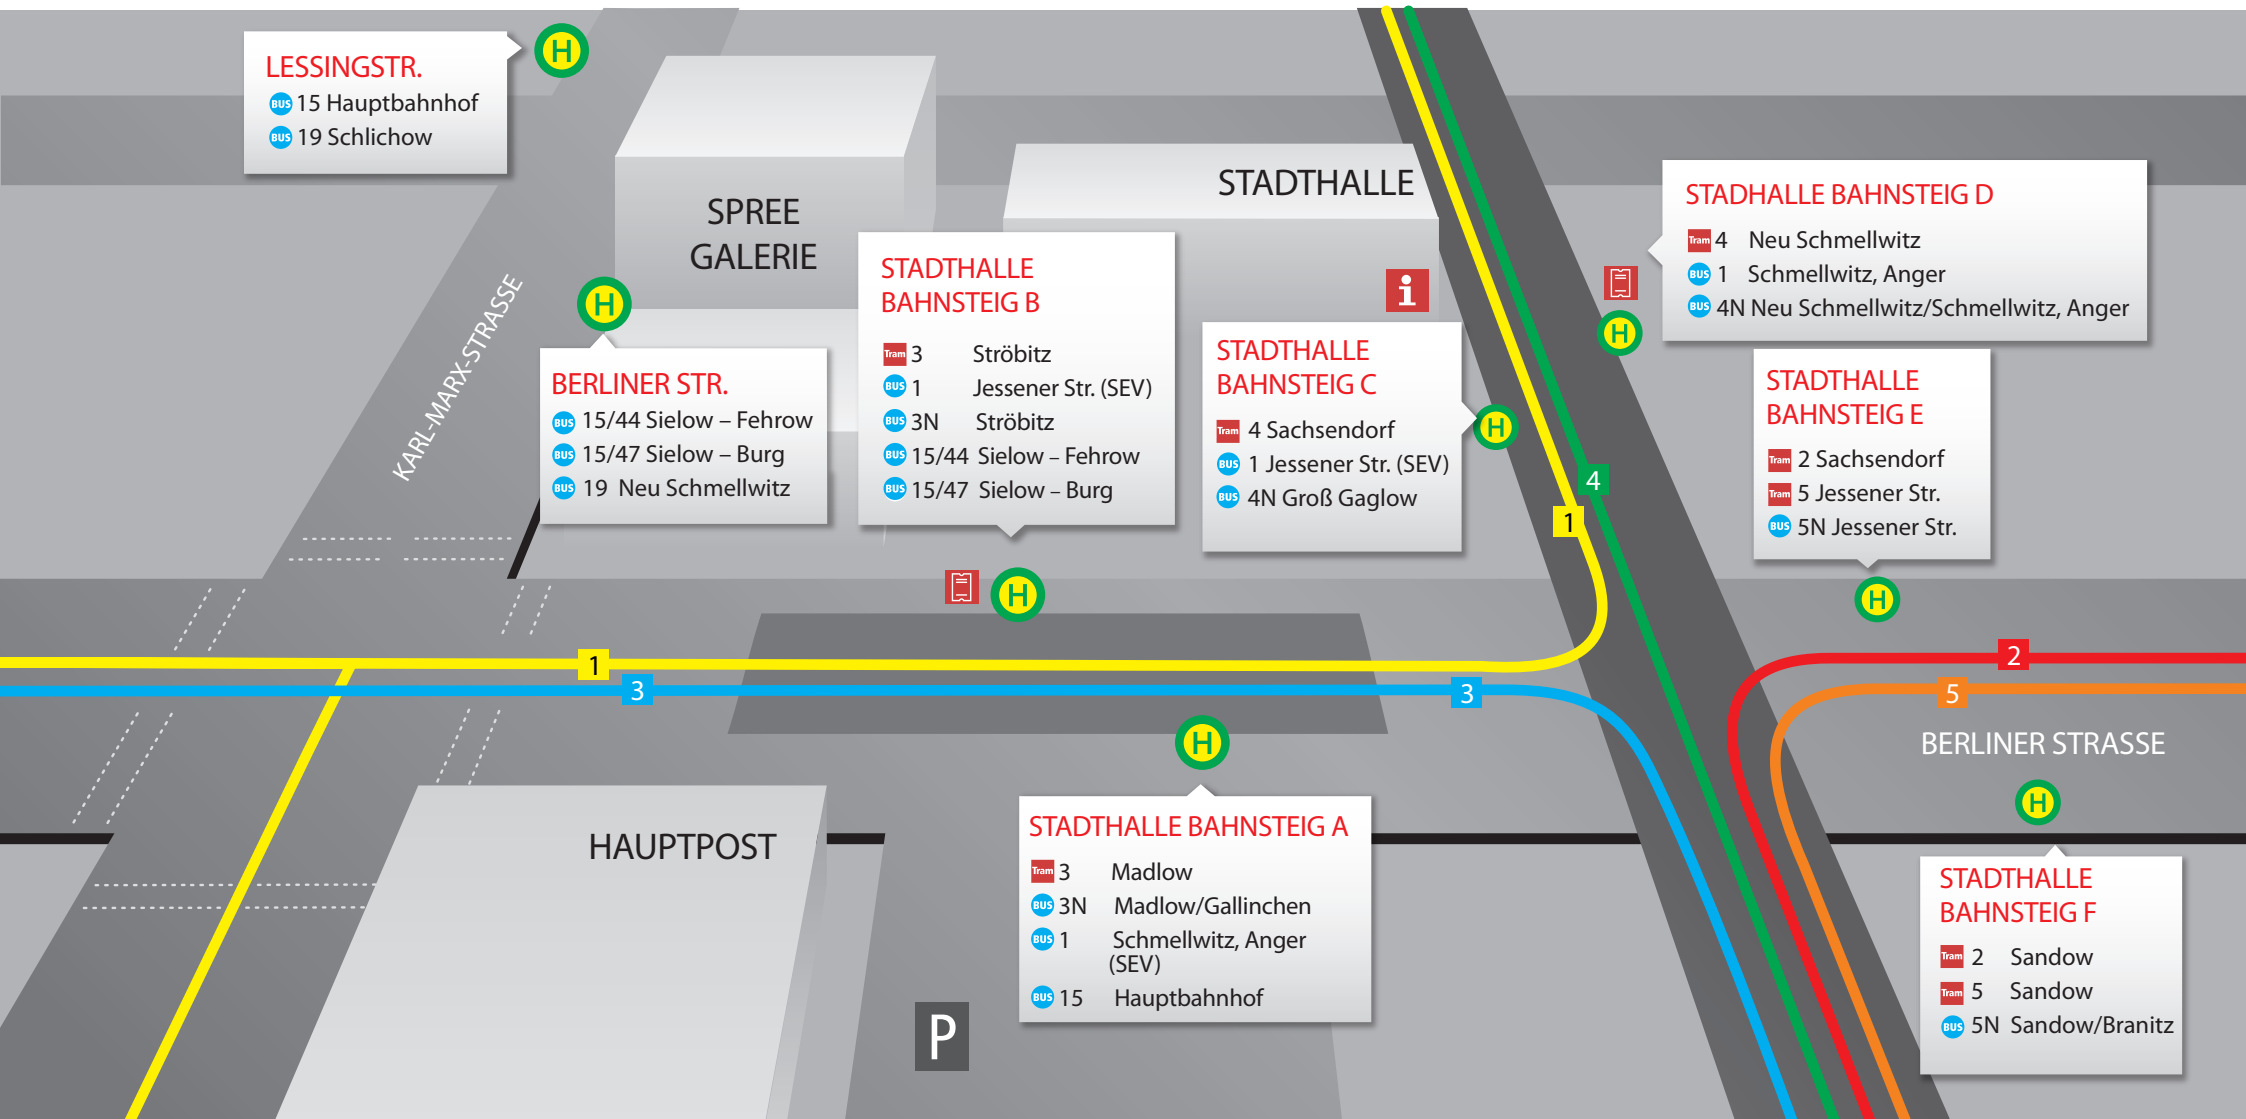

-  1 Schmallwitz Anger - Jessener Straße
-  2 Sandow - Sachsenorf
-  3 Ströbitz - Madlow
-  4 Neu Schmallwitz - Sachsenorf
-  5 Sandow - Jessener Straße

Fahrscheinautomat
Fahrscheinverkauf und Information im CottbusService

LESSINGSTR.

-  15 Hauptbahnhof
-  19 Schlichow

SPREE GALERIE

BERLINER STR.

-  15/44 Sielow - Fehrow
-  15/47 Sielow - Burg
-  19 Neu Schmallwitz

STADTHALLE BAHNSTEIG B

-  3 Ströbitz
-  1 Jessener Str. (SEV)
-  3N Ströbitz
-  15/44 Sielow - Fehrow
-  15/47 Sielow - Burg

STADTHALLE

STADTHALLE BAHNSTEIG C

-  4 Sachsenorf
-  1 Jessener Str. (SEV)
-  4N Groß Gaglow

STADTHALLE BAHNSTEIG D

-  4 Neu Schmallwitz
-  1 Schmallwitz, Anger
-  4N Neu Schmallwitz/Schmallwitz, Anger

STADTHALLE BAHNSTEIG E

-  2 Sachsenorf
-  5 Jessener Str.
-  5N Jessener Str.

STADTHALLE BAHNSTEIG A

-  3 Madlow
-  3N Madlow/Gallinchen
-  1 Schmallwitz, Anger (SEV)
-  15 Hauptbahnhof

STADTHALLE BAHNSTEIG F

-  2 Sandow
-  5 Sandow
-  5N Sandow/Branitz