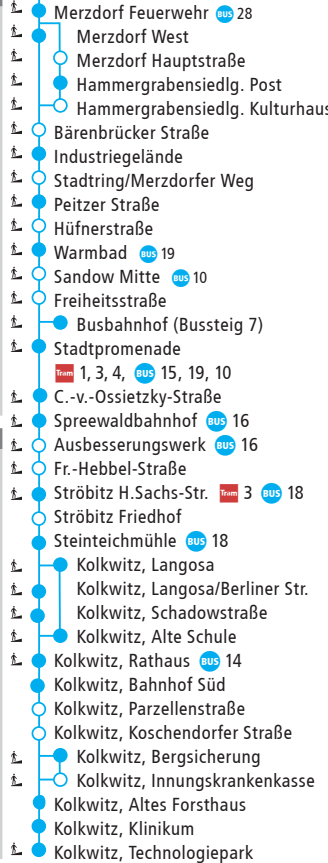

Fahrten am Wochenende siehe Bus 12/14

R = Anruf-Fahrt/Anmeldung des Fahrwunsches unter 0355 8662-422 bis 30 min vor Abfahrt (Einsatz Kleinbus)
K = Kleinbus
F = verkehrt nur an Ferientagen
S = von Vetschau Linie 35
c = verkehrt nur an Schultagen
a = über Kolkwitz Schule

e = weiter bis Hammergrabensiedlung, ab Hst. an der Pastoa nur zum Ausstieg
W = weiter nach Sachsendorf als Linie 14
Bus hält nur zum Ausstieg
g = bis Kolkwitz Rathaus, weiter nach Sachsendorf Linie 14
b = verkehrt ab Kolkwitz weiter nach Vetschau als Linie 35

● Fahrzeiten im Fahrplan ausgewiesen
○ Haltestelle im Fahrplan nicht mit Fahrzeit ausgewiesen
♣ Zugang zum Fahrzeug über Rampe möglich