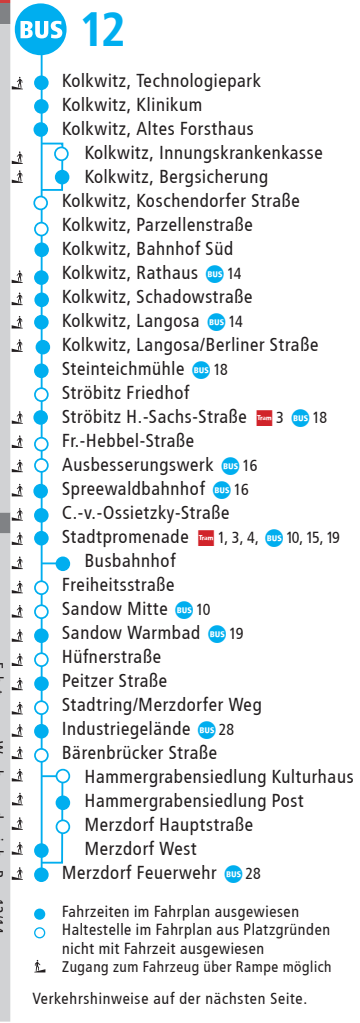

Haltestelle	MONTAG – FREITAG												
Verkehrshinweise	c	c	c	c	c	c	c	c	c	c	Ke	K R	e K R
Kolkwitz Technologiepark	ab			13:53	14:53	15:53	16:53	17:53	18:25				
Kolkwitz Klinikum		11:57	12:57	13:55	14:55	15:55	16:55	17:55	18:27	20:28	22:28	23:42	
Kolkwitz Altes Forsthaus		11:59	12:59	13:57	14:57	15:57	16:57	17:57	18:29	20:30	22:30	23:44	
Kolkwitz Bergsicherung		|	|	13:59	14:59	15:59	16:59	17:59	|	|	|	|	
Kolkwitz Bahnhof Süd		12:03	13:03	14:03	15:03	16:03	17:03	18:03	18:33	20:33	22:33	23:47	
Kolkwitz Rathaus		11:34	12:04	12:34	13:04	13:34	14:04	14:34	15:04	15:34	16:04	16:34	17:04
Kolkwitz Langosa		11:38	12:08	12:38	13:08	13:38	14:08	14:38	15:08	15:38	16:08	16:38	17:08
Kolkwitz Langosa/Berliner Str.		11:40	12:10	12:40	13:10	13:40	14:10	14:40	15:10	15:40	16:10	16:40	17:10
Steinteichmühle		11:42	12:12	12:42	13:12	13:42	14:12	14:42	15:12	15:42	16:12	16:42	17:12
Ströbitz Hans-Sachs-Str.		11:45	12:15	12:45	13:15	13:45	14:15	14:45	15:15	15:45	16:15	16:45	17:15
Spreevaldbahnhof		11:49	12:19	12:49	13:19	13:49	14:19	14:49	15:19	15:49	16:19	16:49	17:19
Carl-von-Ossietzky-Str.		11:50	12:20	12:50	13:20	13:50	14:20	14:50	15:20	15:50	16:20	16:50	17:20
Stadtpromenade (Bahnsteig D)		11:54	12:22	12:54	13:24	13:54	14:24	14:54	15:24	15:54	16:24	16:54	17:24
Busbahnhof		|	12:24	|	|	|	|	|	|	|	|	|	|
Sandow Warmbad		11:57	12:57	13:27	13:57	14:27	14:57	15:27	15:57	16:27	16:57	17:27	17:57
Sandow Peitzer Str.		12:00	13:00	13:30	14:00	14:30	15:00	15:30	16:00	16:30	17:00	17:30	18:00
Stadtring/Dissenchener Str.		|	|	|	|	|	|	|	|	|	|	|	|
Schlichow Sportplatz		|	|	|	|	|	|	|	|	|	|	|	|
Dissenchen Schule		|	|	|	|	|	|	|	|	|	|	|	|
Industriegelände		12:02	13:02	13:32	14:02	14:32	15:02	15:32	16:02	16:32	17:02	17:32	18:02
Hammergrabensiedl. Post		|	13:05	13:35	14:05	14:35	15:05	15:35	16:05	16:35	17:05	17:35	18:05
Merzdorf West		12:05	|	|	|	|	|	|	|	|	|	|	|
Merzdorf Feuerwehr	an	12:07	13:08	13:38	14:08	14:38	15:08	15:38	16:08	16:38	17:08	17:38	18:08