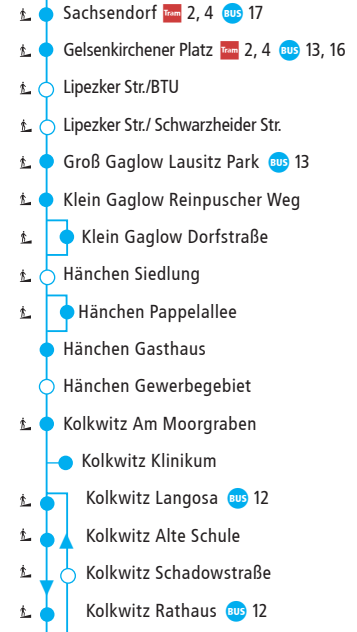

BUS 14		SACHSENDORF ↔ KOLKWITZ							
		MONTAG – FREITAG							
Sachsendorf	ab	5:58	6:55	8:08	9:08	10:08	11:13	alle 60 min	19:13
Gelsenkirchener Platz (Bahnsteig C)		6:01	6:58	8:11	9:11	10:11	11:16	▼	19:16
Groß Gaglow Lausitz Park		6:06	7:03	8:16	9:16	10:16	11:21		19:21
Klein Gaglow Reinpuser Weg		6:10	7:07	8:20	9:20	10:20	11:25		19:25
Klein Gaglow Dorfstraße			7:09						
Hänchen Pappelallee			7:14						
Hänchen Gasthaus		6:14	7:17	8:24	9:24	10:24	11:29		19:29
Kolkwitz Am Moorgraben		6:17	7:20	8:27	9:27	10:27	11:32		19:32
Kolkwitz Klinikum		6:23							
Kolkwitz Schule			7:23						
Kolkwitz Langosa				8:30	9:30	10:30	11:35		19:35
Kolkwitz Alte Schule				8:32	9:32	10:32			
Kolkwitz Rathaus	an	6:30	7:25	8:35	9:35	10:35			

Fahrten am Wochenende siehe Bus 12/14

BUS 14

Verkehrshinweise:

- N = ab Sachsendorf weiter nach Kahren als Linie 17
- T = ab Sachsendorf weiter nach Madlow als Linie 17
- e = von Cottbus, Linie 12
- y = bis Kolkwitz Klinikum Linie 12