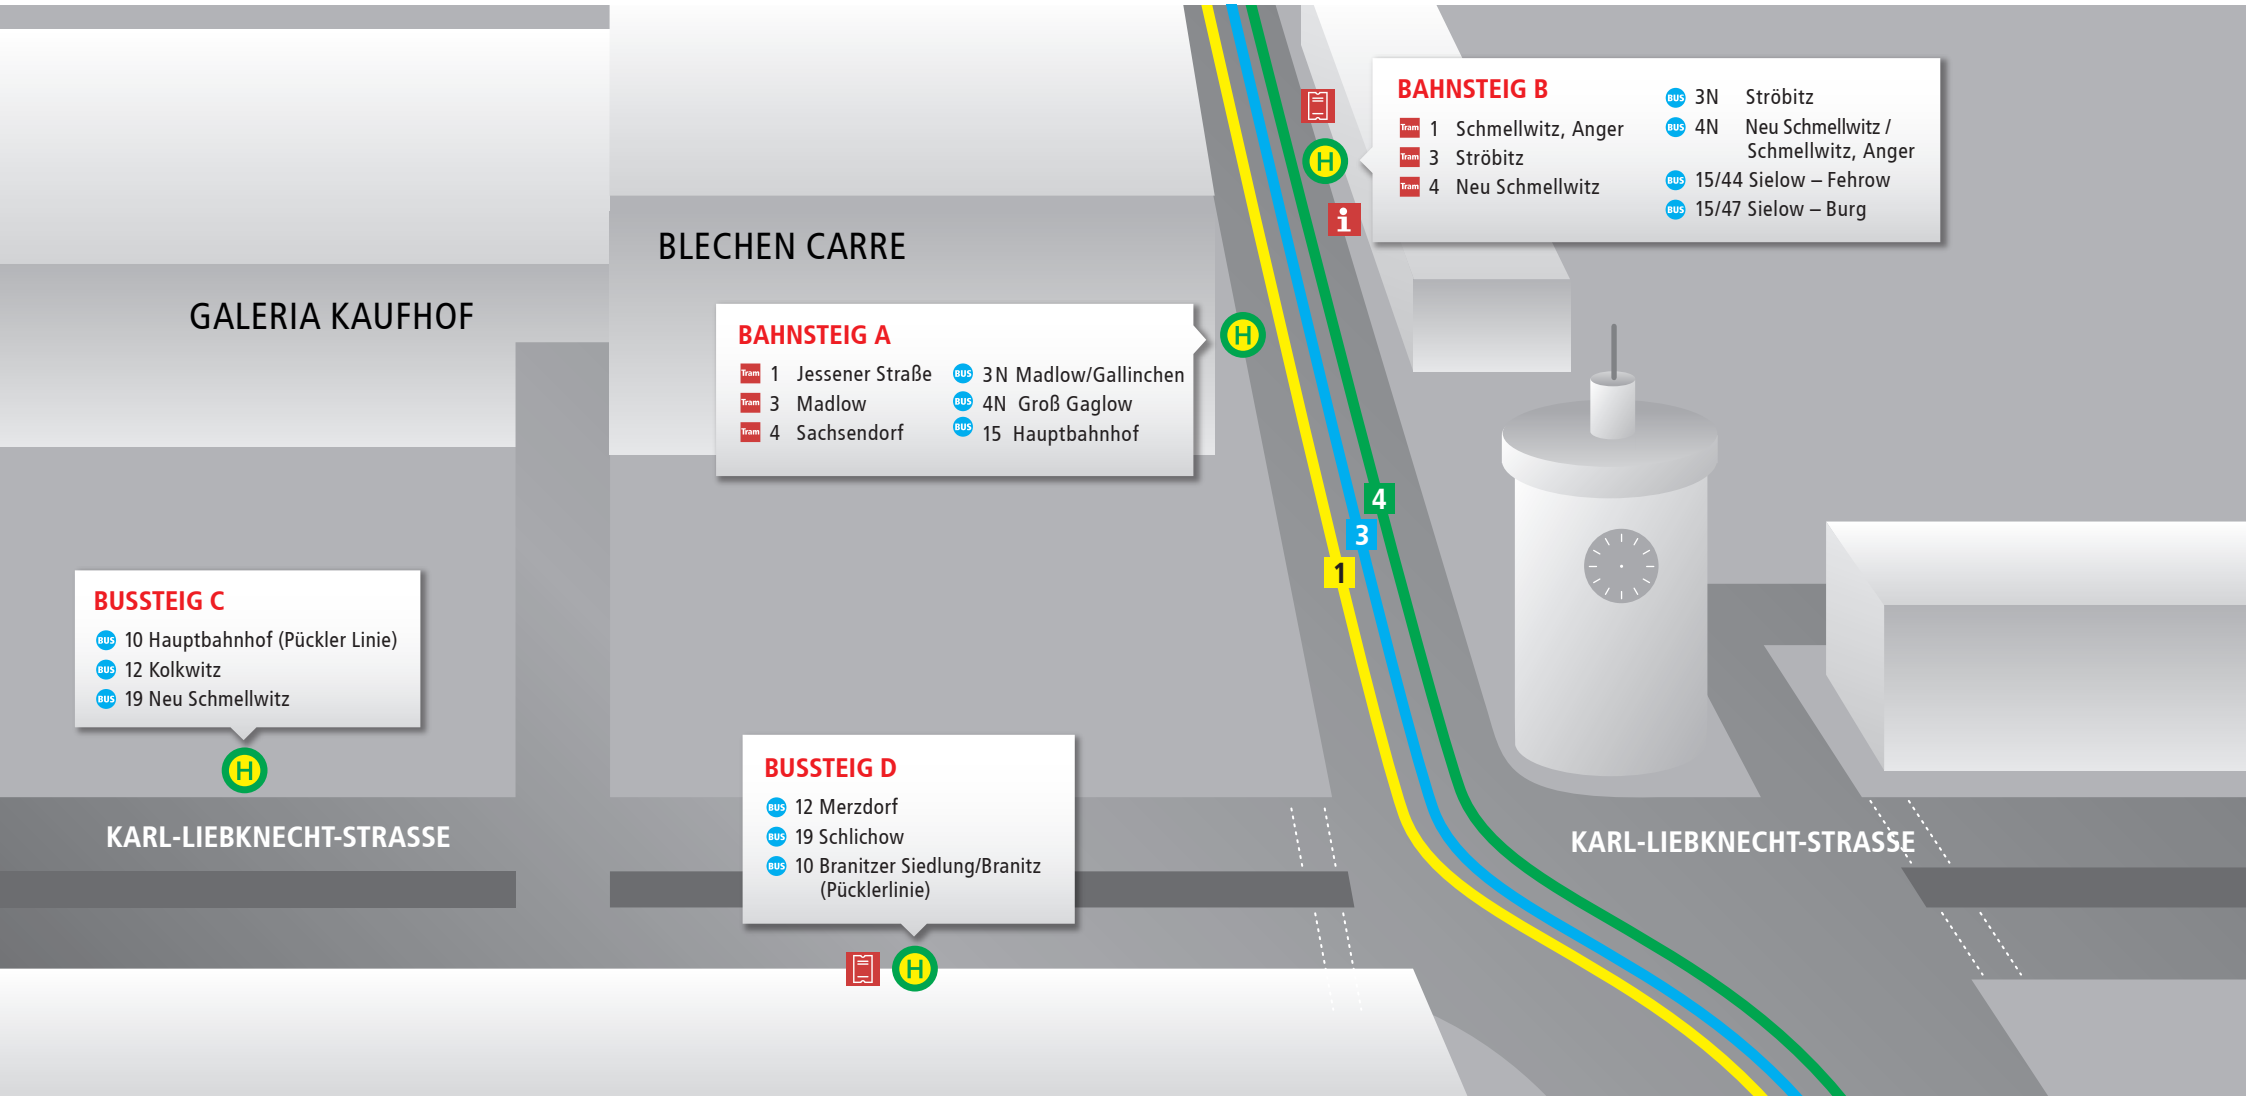

**HALTESTELLENPLAN  
STADTPROMENADE**

1 Schmallwitz, Anger – Jessener Straße  
3 Ströbitz – Madlow  
4 Neu Schmallwitz – Sachsendorf

Fahrscheinautomat  
Kundenbüro Cottbusverkehr

**BAHNSTEIG B**

1 Schmallwitz, Anger	3N Ströbitz
3 Ströbitz	4N Neu Schmallwitz / Schmallwitz, Anger
4 Neu Schmallwitz	15/44 Sielow – Fehrow
	15/47 Sielow – Burg

**BAHNSTEIG A**

1 Jessener Straße	3N Madlow/Gallinchen
3 Madlow	4N Groß Gaglow
4 Sachsendorf	15 Hauptbahnhof

**BUSSTEIG C**

- 10 Hauptbahnhof (Pückler Linie)
- 12 Kolkwitz
- 19 Neu Schmallwitz

**BUSSTEIG D**

- 12 Merzdorf
- 19 Schlichow
- 10 Branitzer Siedlung/Branitz (Pücklerlinie)