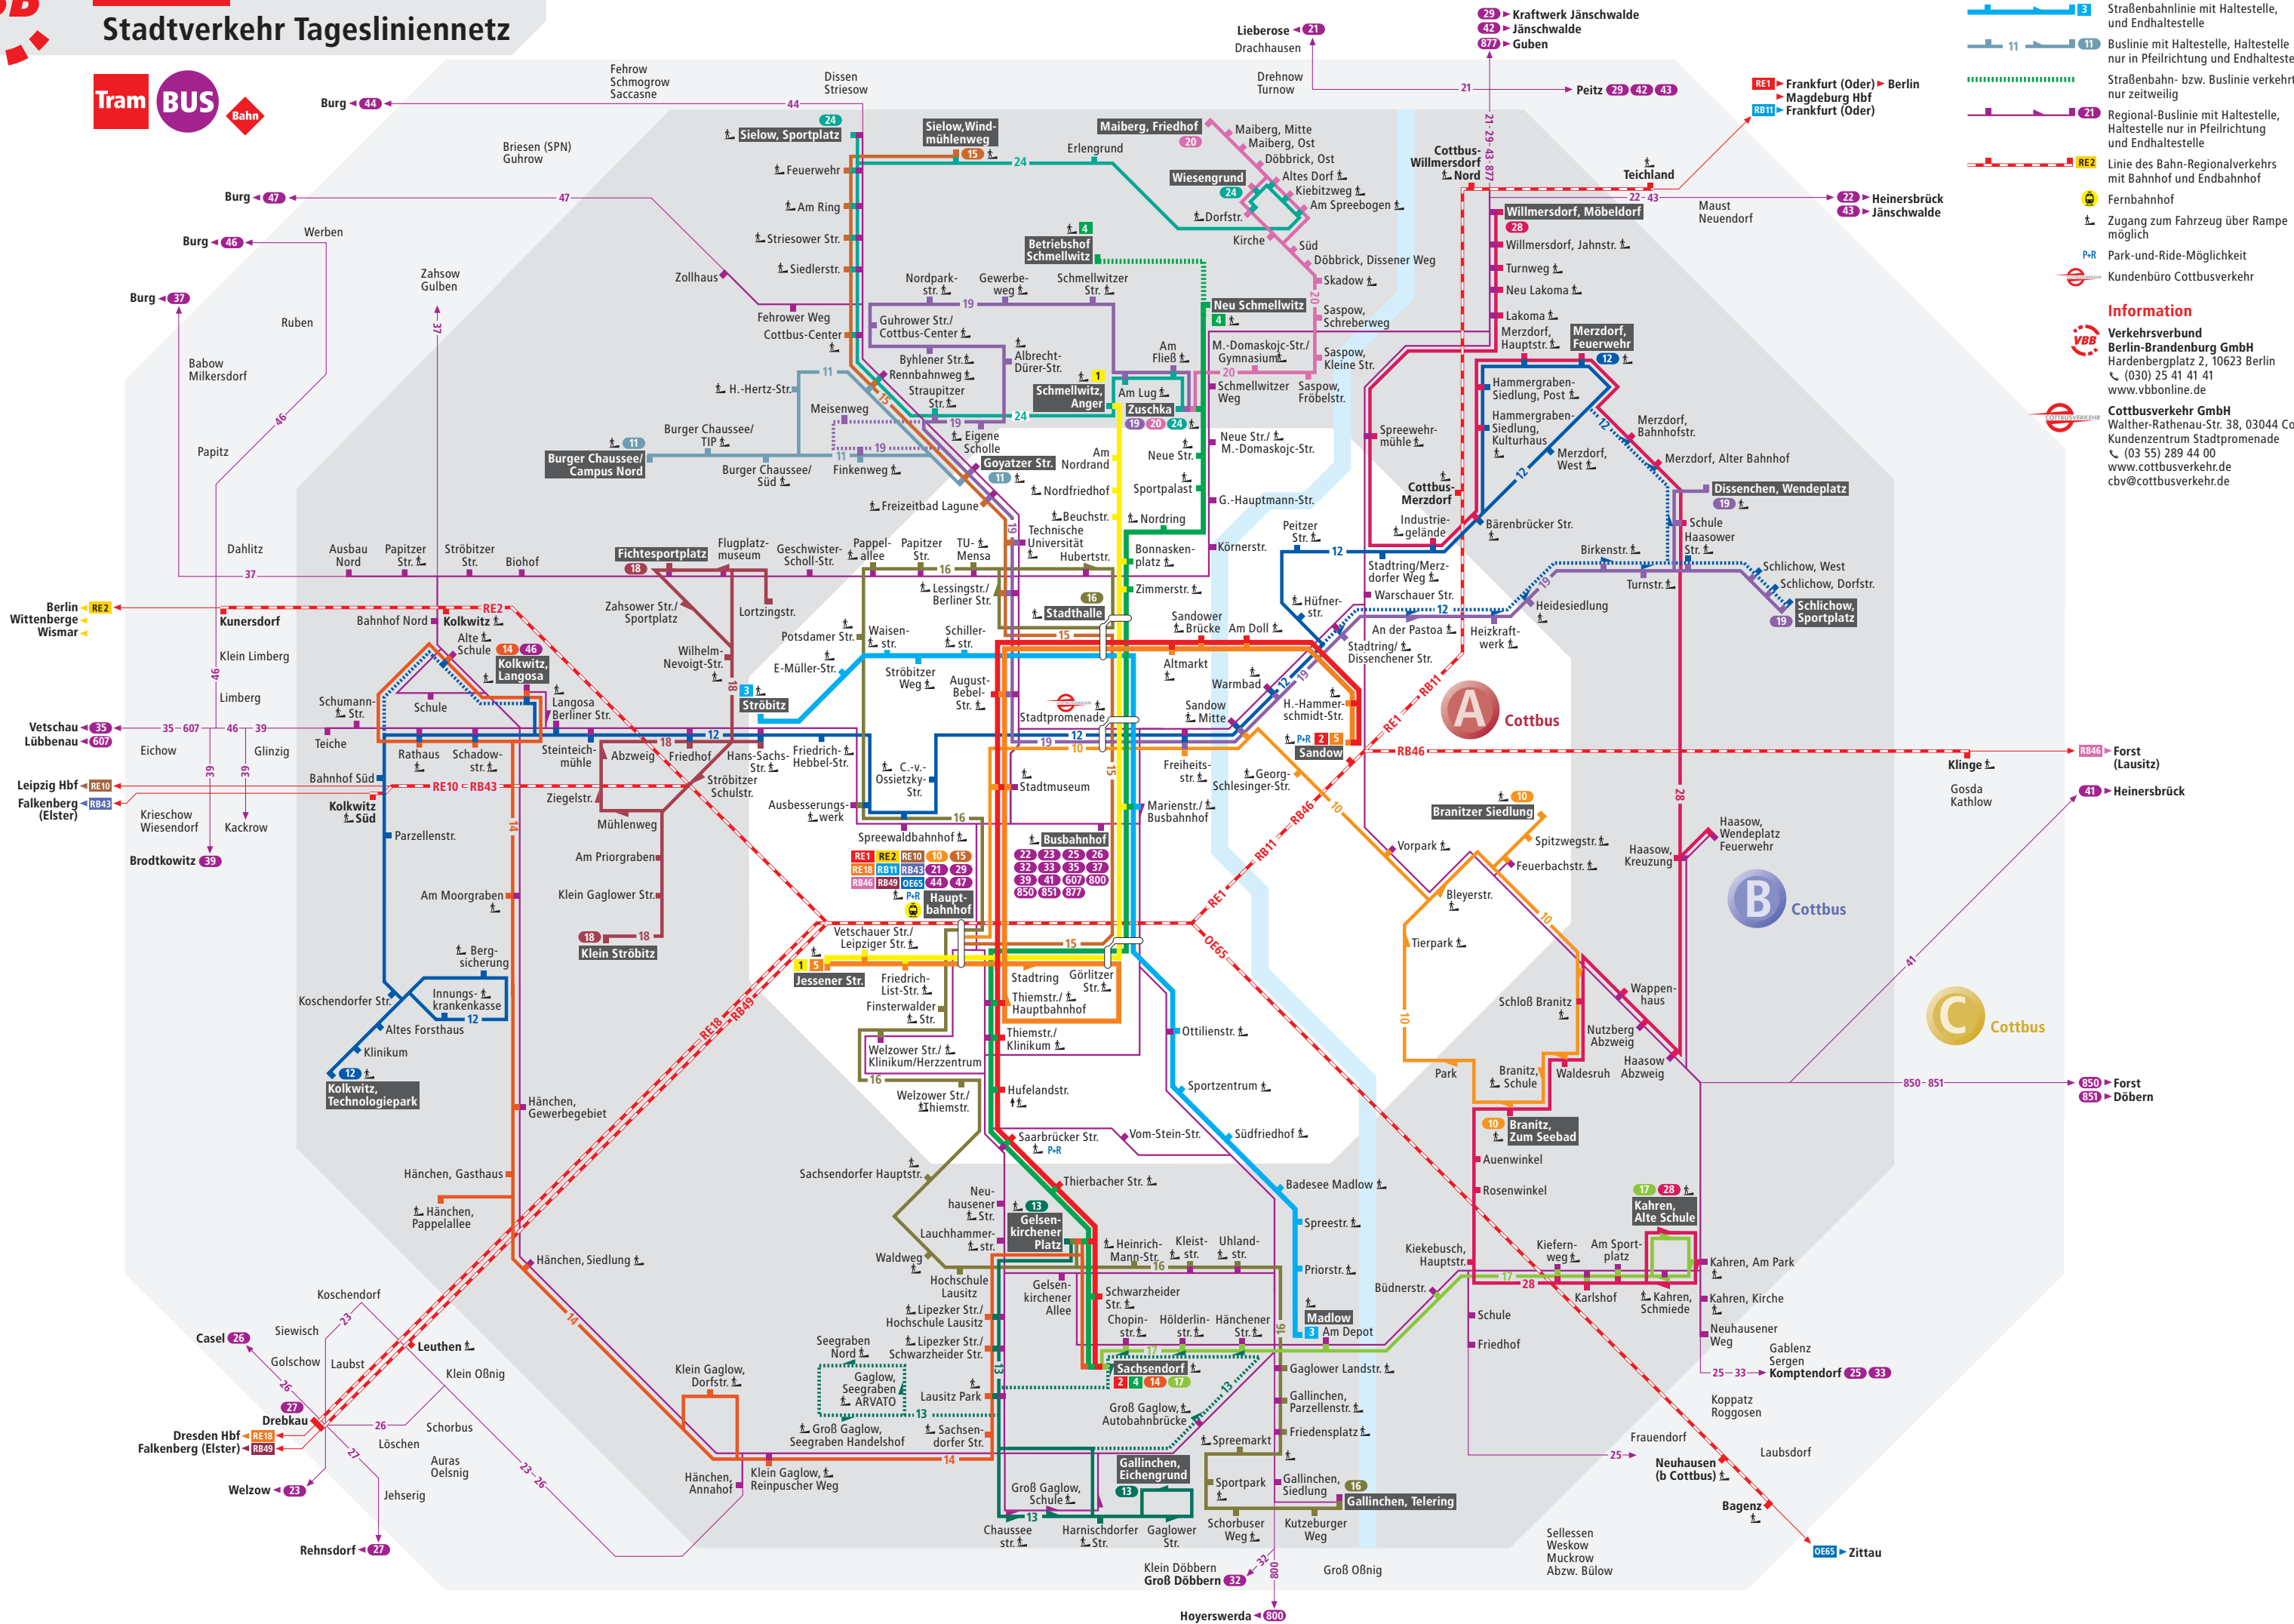

Cottbus

Stadtverkehr Tagesliniennetz

Legende

- Straßenbahnlinie mit Haltestelle, und Endhaltestelle
- Buslinie mit Haltestelle, Haltestelle nur in Pfeilrichtung und Endhaltestelle
- Straßenbahn- bzw. Buslinie verkehrt nur zeitweilig
- Regional-Buslinie mit Haltestelle, Haltestelle nur in Pfeilrichtung und Endhaltestelle
- Linie des Bahn-Regionalverkehrs mit Bahnhof und Endbahnhof
- Fernbahnhof
- Zugang zum Fahrzeug über Rampe möglich
- Park-und-Ride-Möglichkeit
- Kundenbüro Cottbusverkehr