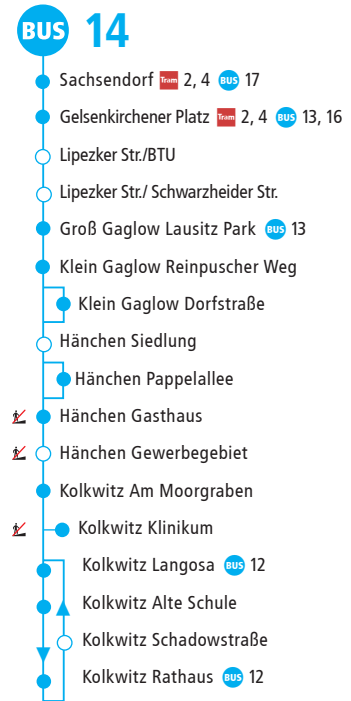

Fahrten am Wochenende siehe Bus 12/14

MONTAG – FREITAG														
Verkehrshinweise		N	e		N		N	N	N	N	N	y	T	
Kolkwitz Langosa	ab				8:40	alle 60 min	11:40	12:40	13:40	14:40	15:40	16:40	17:40	19:10
Kolkwitz Alte Schule					8:42		11:42	12:42	13:42	14:42	15:42	16:42	17:42	|
Kolkwitz Rathaus	an				8:45		11:45	12:45	13:45	14:45	15:45	16:45	17:45	19:14
Kolkwitz Rathaus	ab	5:03	6:32	7:32	8:50		11:50	12:50	13:50	14:50	15:50	16:50	17:50	19:15
Kolkwitz Klinikum		5:26	|	|	|	|	|	|	|	|	|	|	|	19:21
Kolkwitz Am Moorgraben		5:31	6:35	7:35	8:53		11:53	12:53	13:53	14:53	15:53	16:53	17:53	19:26
Hänchen Gasthaus		5:34	6:38	7:38	8:56		11:56	12:56	13:56	14:56	15:56	16:56	17:56	19:29
Hänchen Pappelallee	|	|	|	|	|	|	|	12:57	13:57	|	15:57	|	|	|
Klein Gaglow Dorfstraße	|	|	|	|	|	|	|	12:59	13:59	|	15:59	|	|	|
Klein Gaglow Reinpuscher Weg		5:38	6:43	7:43	9:01		12:01	13:01	14:01	15:01	16:01	17:01	18:01	19:33
Groß Gaglow Lausitz Park		5:41	6:46	7:46	9:04		12:04	13:08	14:08	15:04	16:08	17:04	18:04	19:36
Gelsenkirchener Platz (D)		5:46	6:51	|	9:09		12:09	13:13	14:13	15:09	16:13	17:09	18:09	19:41
Sachsendorf	an	5:48	6:54	7:49	9:12		12:12	13:16	14:16	15:12	16:16	17:12	18:12	19:43

Fahrten am Wochenende siehe Bus 12/14

- Fahrzeiten im Fahrplan ausgewiesen
- Haltestelle im Fahrplan aus Platzgründen nicht mit Fahrzeit ausgewiesen
- Zugang zum Fahrzeug über Rampe nicht möglich

Verkehrshinweise:

- N = ab Sachsendorf weiter nach Kahren als Linie 17
- T = ab Sachsendorf weiter nach Madlow als Linie 17
- e = von Cottbus, Linie 12
- y = bis Kolkwitz Klinikum Linie 12

Bus hält nur zum Ausstieg

Alle Fahrten dieser Linie werden mit Kleinbussen bedient.