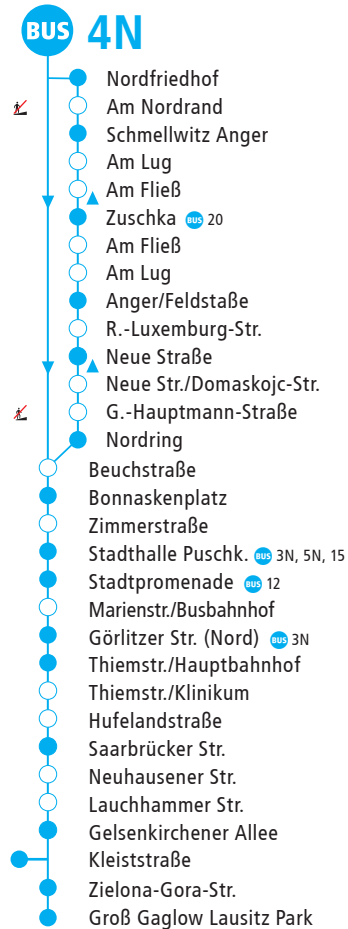

BUS 4N		NEU SCHMELLWITZ ↔ GROSS GAGLOW																
		MONTAG – FREITAG							SAMSTAG & SONN-/FEIERTAG									
Neu Schmellwitz Zuschka	ab	0:11	0:49	1:59		3:20	21:06	alle 30 min	23:36	0:11	0:49	1:36	alle 60 min	4:36	21:06	alle 30 min	23:36	
Schmellwitz Anger		0:14	0:52	2:02	3:02	3:23	21:09		23:39	0:14	0:52	1:39		4:39	21:09		23:39	
Nordfriedhof		0:16	0:54	2:04	3:04	3:25	21:11		23:41	0:16	0:54	1:41		4:41	21:11		23:41	
Bonnaskenplatz		0:18	0:56	2:06	3:06	3:27	21:13		23:43	0:18	0:56	1:43		4:43	21:13		23:43	
Stadthalle Puschkinpr. (C)		0:21	0:59	2:09	3:09	3:30	21:17		23:47	0:21	0:59	1:46		4:46	21:17		23:47	
Stadtpromenade (A)		0:22	1:00	2:10	3:10	3:31	21:18		23:48	0:22	1:00	1:47		4:47	21:18		23:48	
Görlitzer Straße (Nord)		0:25	1:03	2:13	3:13	3:34	21:21		23:51	0:25	1:03	1:50		4:50	21:21		23:51	
Thiemstr./Hauptbahnhof		0:27	1:05	2:15	3:15	3:36	21:23		23:53	0:27	1:05	1:52		4:52	21:23		23:53	
Saarbrücker Straße		0:31	1:09	2:18	3:18	3:40	21:27		23:57	0:31	1:09	1:56		4:56	21:27		23:57	
Gelsenkirchener Allee (F)		0:34	1:12	2:21	3:21	3:43	21:30	0:00	0:34	1:12	1:59		4:59	21:30	0:00	0:34		
Zielona-Gora-Straße		0:35	1:13			3:44	21:31	0:01	0:35	1:13	2:00		5:00	21:31	0:01	0:35		
Groß Gaglow Lausitz Park	an	0:37	1:15			21:33	0:03	0:37	1:15	2:02		5:02	21:33	0:03	0:37			
Kleiststraße	an	2:22		3:22														
		MONTAG – FREITAG							SAMSTAG & SONN-/FEIERTAG									
Kleiststraße	ab	2:22		3:22														
Madlow Hänchener Str.		2:26		3:26														
Groß Gaglow Lausitz Park	ab	0:18	0:38	1:18			21:34	alle 30 min	23:34	0:18	0:38	1:18	2:04	alle 60 min	5:04	21:34	alle 30 min	23:34
Zielona-Gora-Straße		0:20	0:40	1:20	2:29	3:29	21:36		23:36	0:20	0:40	1:20	2:06		5:06	21:36		23:36
Gelsenkirchener Allee (E)		0:22	0:42	1:22	2:31	3:31	21:38		23:38	0:22	0:42	1:22	2:08		5:08	21:38		23:38
Saarbrücker Straße		0:25	0:45	1:25	2:34	3:34	21:41		23:41	0:25	0:45	1:25	2:11		5:11	21:41		23:41
Hauptbahnhof					2:39	3:39												
Thiemstr./Hauptbahnhof		0:29	0:49	1:29			21:45		23:45	0:29	0:49	1:29	2:15		5:15	21:45		23:45
Görlitzer Straße (Nord)		0:31	0:51	1:31	2:41	3:41	21:47		23:47	0:31	0:51	1:31	2:17		5:17	21:47		23:47
Stadtpromenade (B)		0:33	0:53	1:33	2:43	3:43	21:49		23:49	0:33	0:53	1:33	2:19		5:19	21:49		23:49
Stadthalle Puschkinpr. (D)		0:35	0:54	1:34	2:44	3:44	21:51		23:51	0:35	0:54	1:34	2:20		5:20	21:51		23:51
Bonnaskenplatz		0:37	0:56	1:36	2:46	3:46	21:53		23:53	0:37	0:56	1:36	2:22		5:22	21:53		23:53
Nordring		0:39	0:58	1:38	2:48	3:48	21:55		23:55	0:39	0:58	1:38	2:24		5:24	21:55		23:55
Schmellwitz Anger/ Feldstr.		0:45	1:04	1:44	2:54	3:54	22:01	0:01	0:45	1:04	1:44	2:30		5:30	22:01	0:01	0:45	
Neu Schmellwitz Zuschka	an	0:48	1:07	1:47			22:04	0:04	0:48	1:07	1:47	2:33		5:33	22:04	0:04	0:48	
Betriebshof Schmellwitz	an	2:56		3:56														