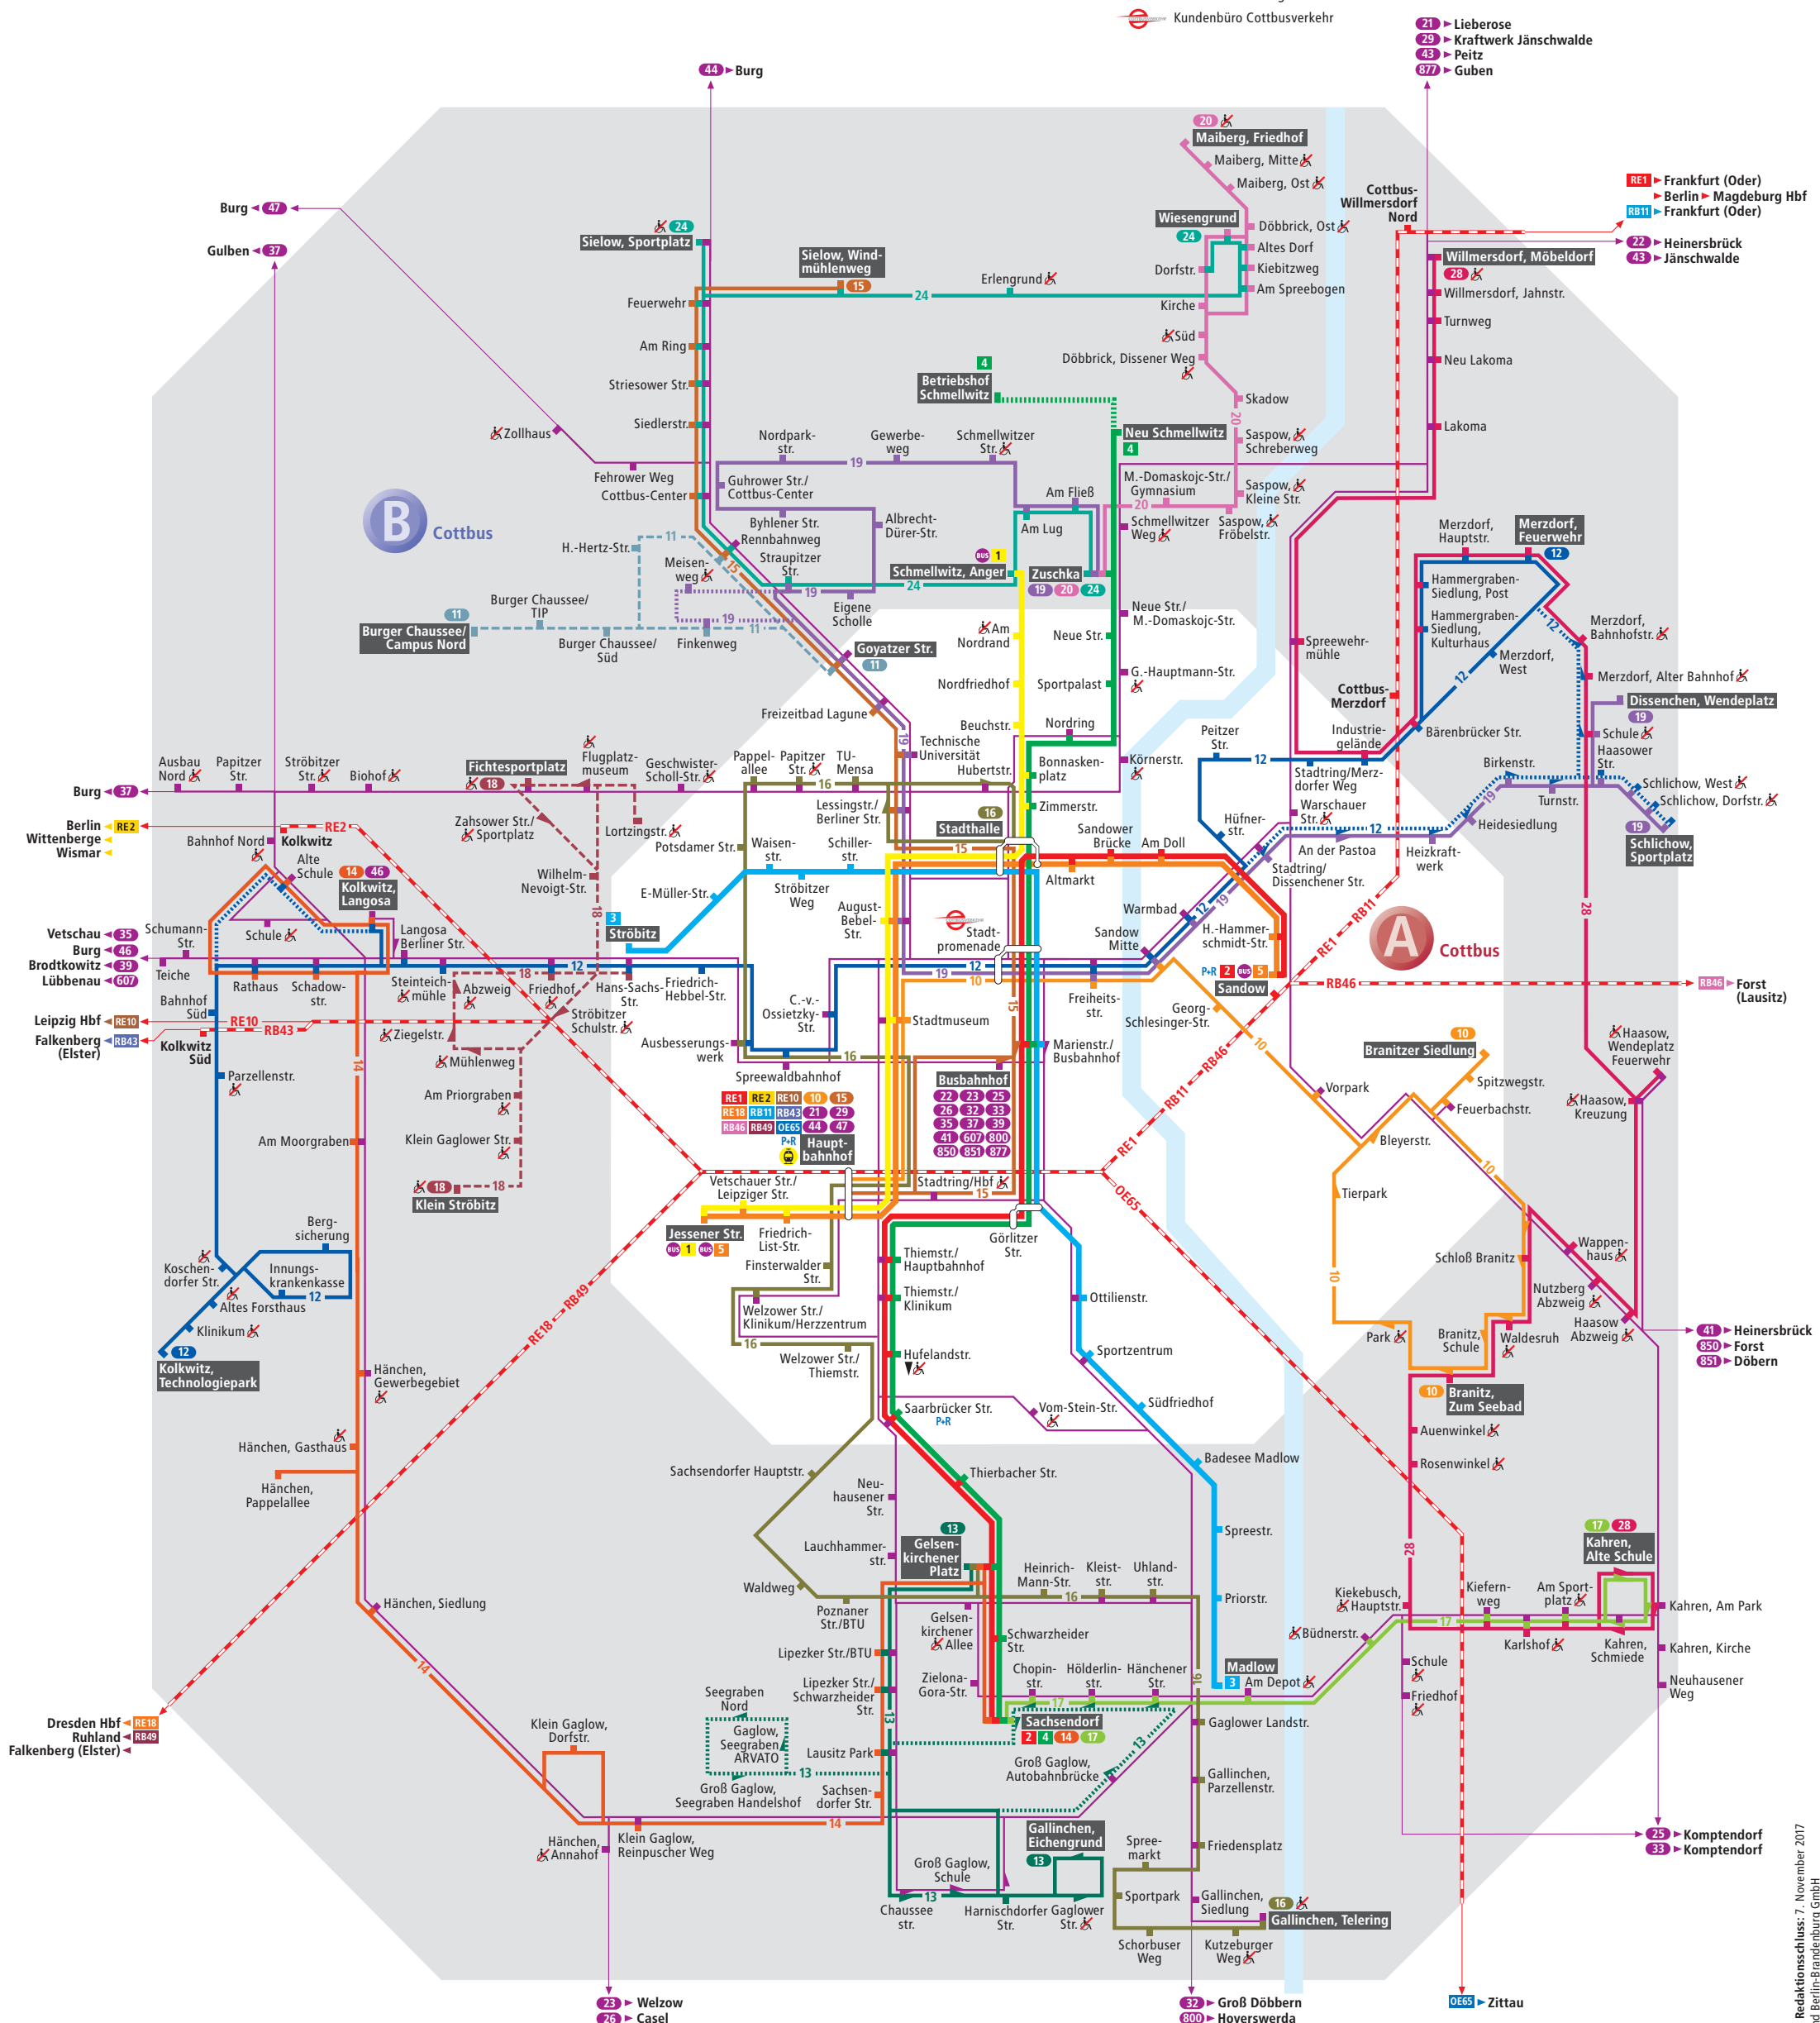

### Legende

- 4 Straßenbahnlinie mit Haltestelle, und Endhaltestelle
- 10 Buslinie mit Haltestelle, Haltestelle nur in Pfeilrichtung und Endhaltestelle
- 11 Anrufliniensfahrten, Anmeldung Fahrtwunsch bis 30min vor Abfahrt unter 0355 8662-422
- Straßenbahn- bzw. Buslinie verkehrt nur zeitweilig
- 21 Regional-Buslinie mit Haltestelle, Haltestelle nur in Pfeilrichtung und Endhaltestelle
- RE2 Linie des Bahn-Regionalverkehrs mit Bahnhof und Endbahnhof
- Fernbahnhof
- Zugang zum Fahrzeug nicht über Rampe möglich
- Park-und-Ride-Möglichkeit
- Kundenbüro Cottbusverkehr

- RE1 Frankfurt (Oder)
- Berlin Magdeburg Hbf
- RB11 Frankfurt (Oder)
- 22 Heinersbrück
- 43 Jänschwalde

- 41 Heinersbrück
- 850 Forst
- 851 Döbern