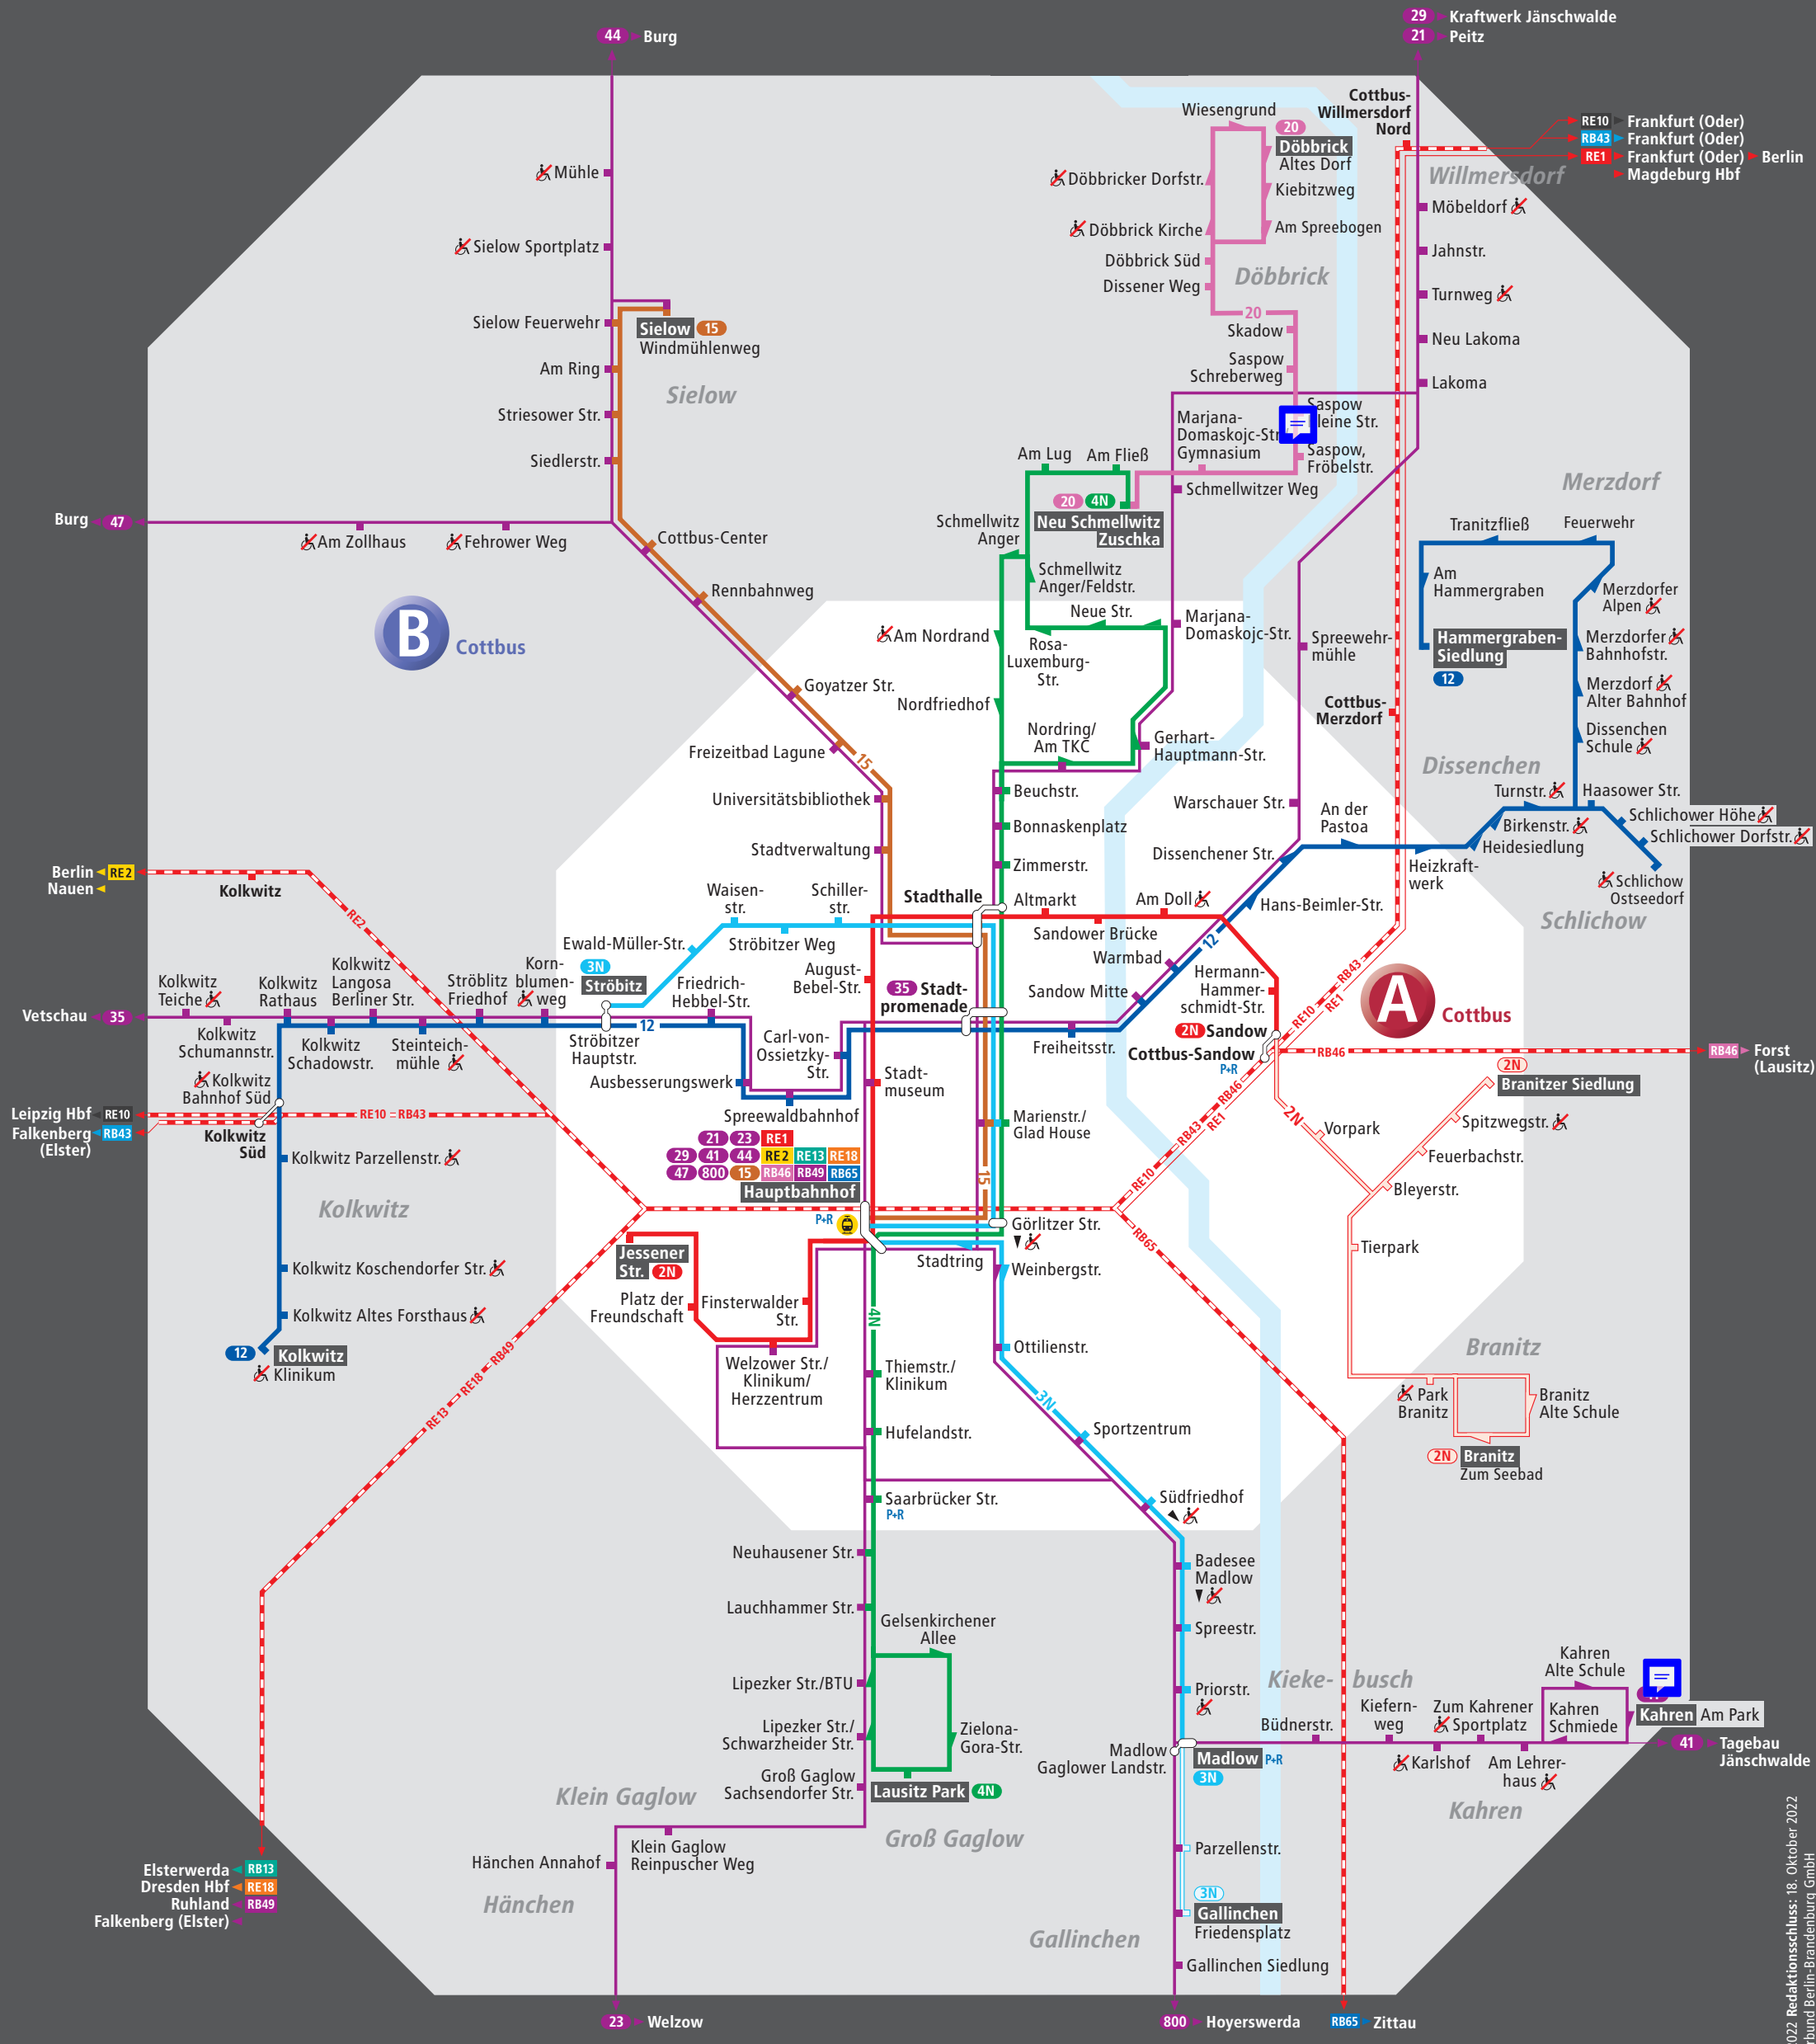

Cottbus

Stadtverkehr Abendliniennetz

ab 20.45 Uhr

Legende

- 4N Nachtbus
- 12 Bus
- 2N Linienführung nur zeitweilig
- 47 Regionalbus
- RE2 Bahn-Regionalverkehr
- Haltestelle wird nur in Pfeilrichtung bedient

- Fernbahnhof
- Zugang zum Fahrzeug nicht über Rampe möglich
- Park-und-Ride-Möglichkeit

Information

VBB
Verkehrsverbund Berlin-Brandenburg GmbH
Hardenbergplatz 2, 10623 Berlin
☎ (030) 25 41 41 41
www.vbb.de

Cottbusverkehr GmbH
Walther-Rathenau-Straße 38
03044 Cottbus
www.cottbusverkehr.de
info@cottbusverkehr.de

Elsterwerda RB13
Dresden Hbf RE18
Ruhland RB49
Falkenberg (Elster)