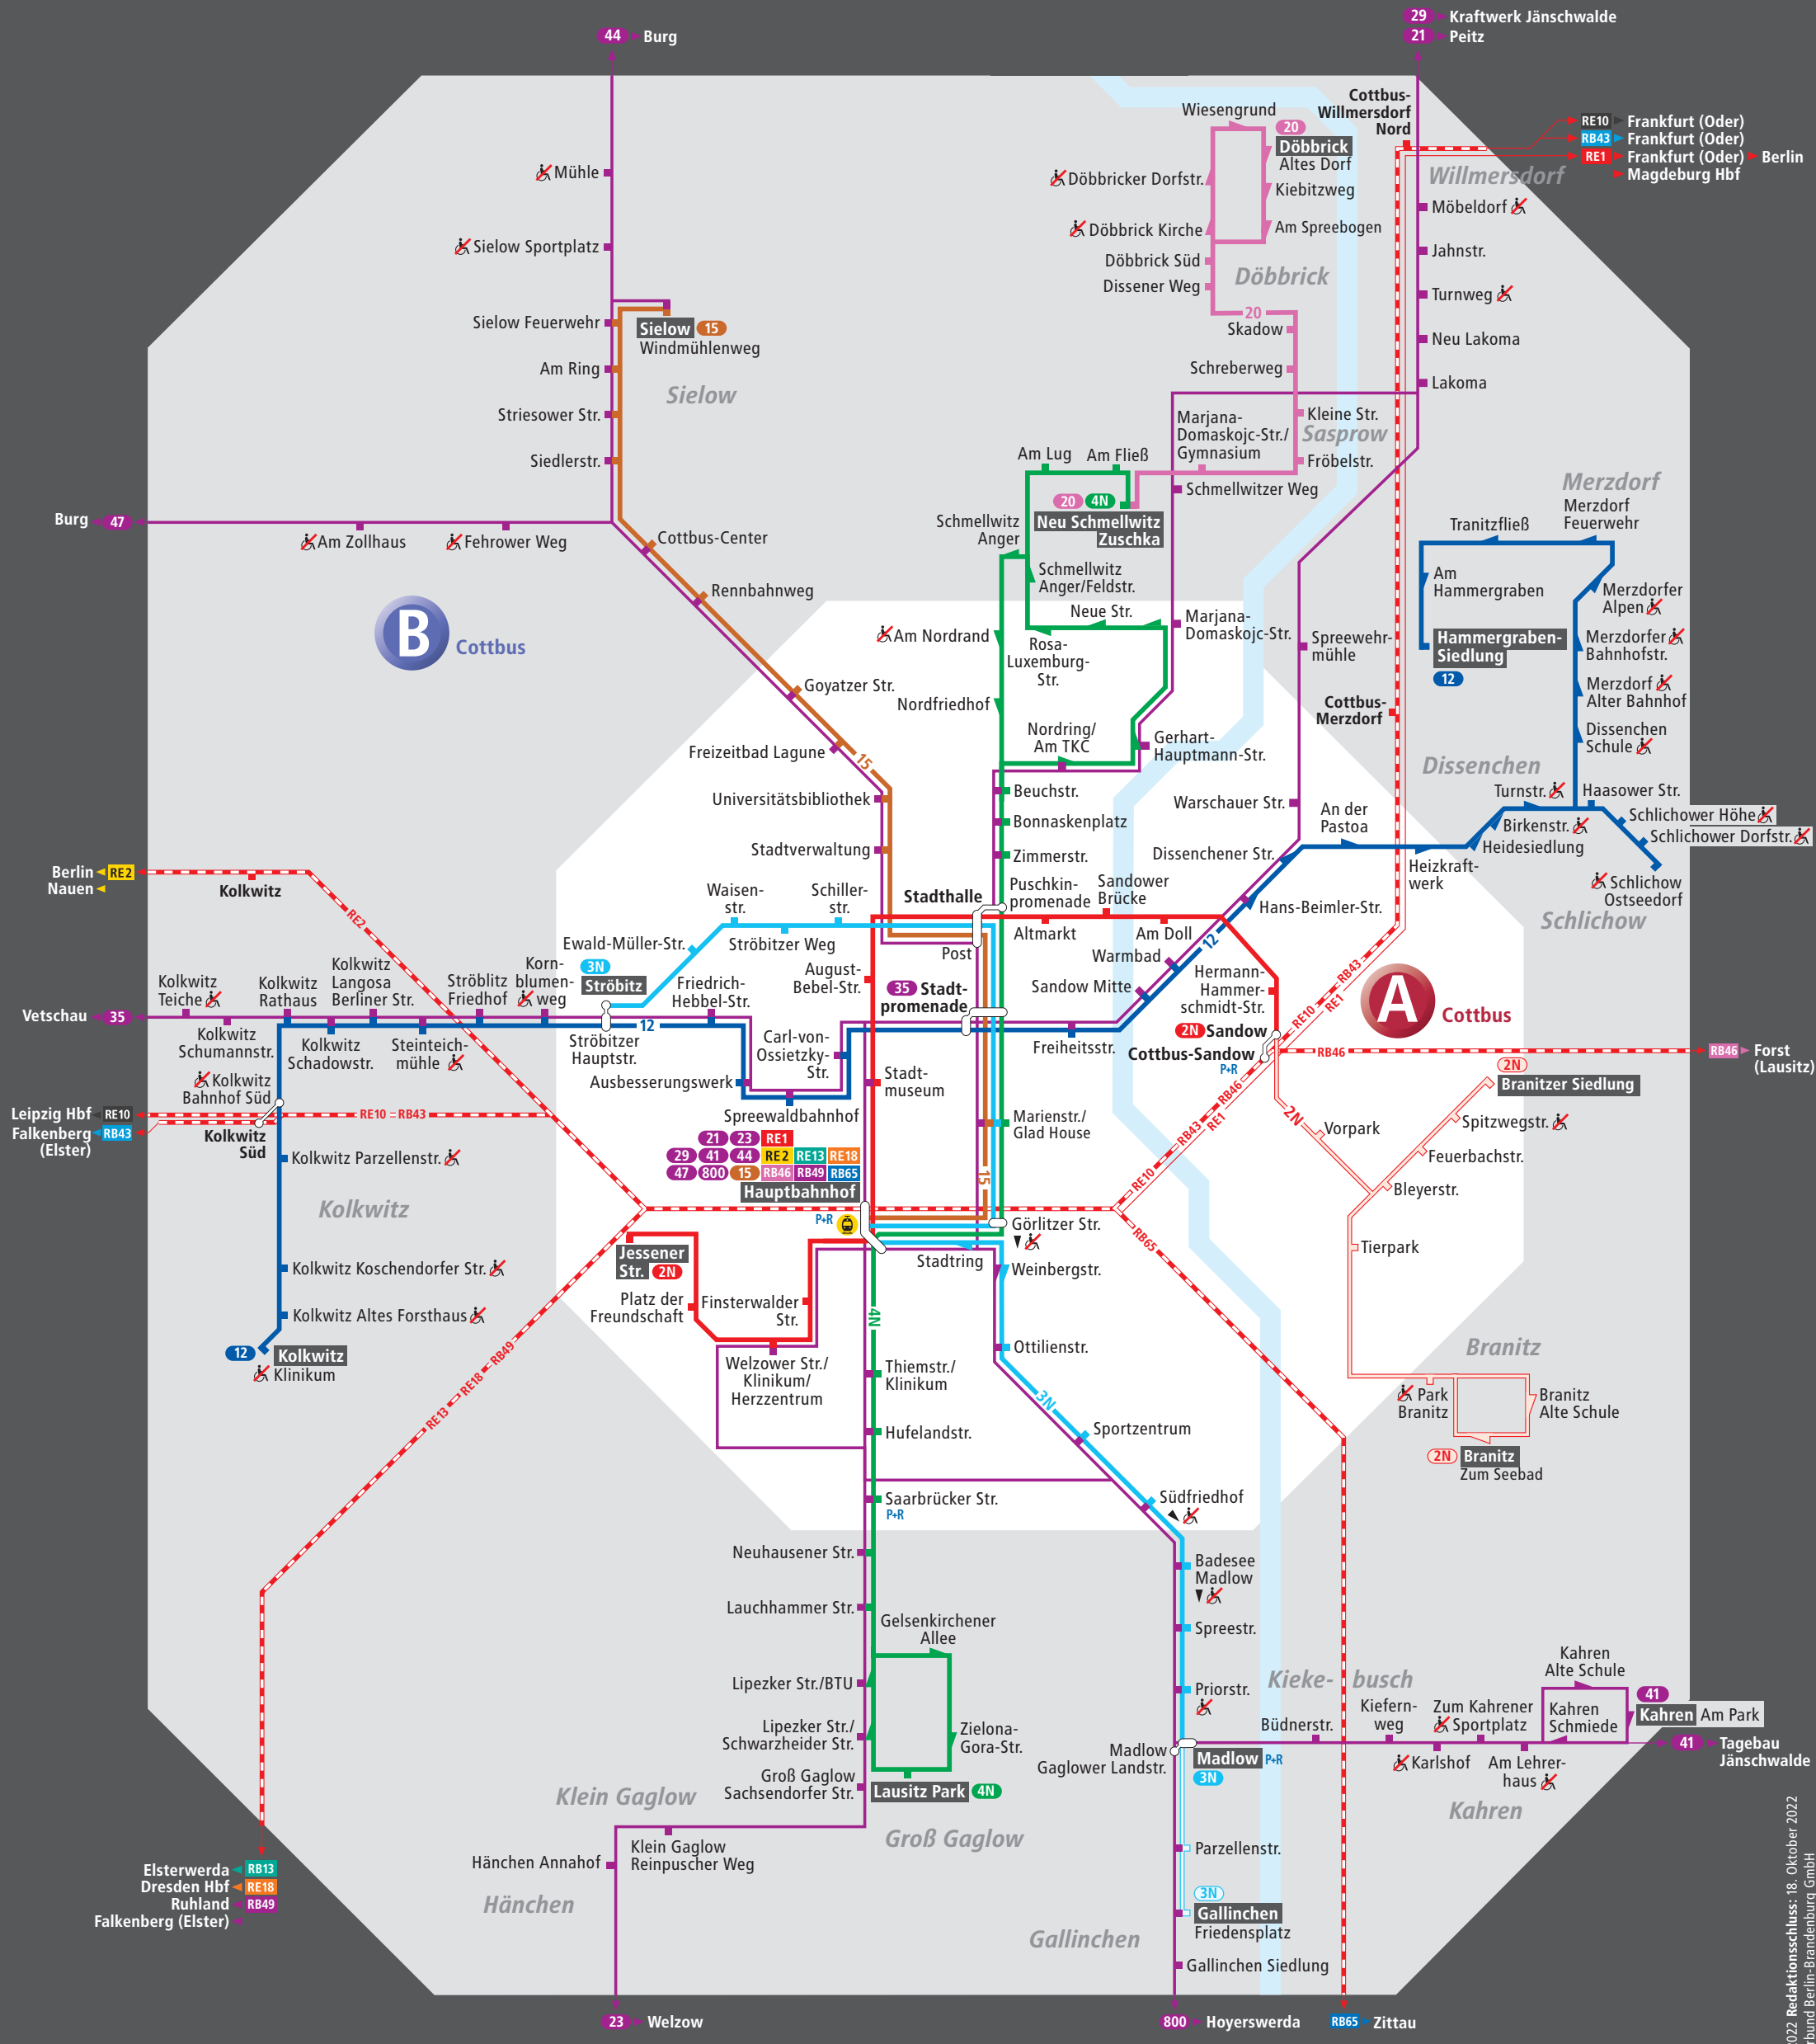

Cottbus

Stadtverkehr Abendliniennetz

ab 20.45 Uhr

Legende

- 4N Nachtbus
- 12 Bus
- 2N Linienführung nur zeitweilig
- 47 Regionalbus
- RE2 Bahn-Regionalverkehr
- Haltestelle wird nur in Pfeilrichtung bedient

- Fernbahnhof
- Zugang zum Fahrzeug nicht über Rampe möglich
- Park-und-Ride-Möglichkeit

Information

VBB
Verkehrsverbund Berlin-Brandenburg GmbH
Hardenbergplatz 2, 10623 Berlin
☎ (030) 25 41 41 41
www.vbb.de

Cottbusverkehr GmbH
Walther-Rathenau-Straße 38
03044 Cottbus
www.cottbusverkehr.de
info@cottbusverkehr.de

Elsterwerda RB13
Dresden Hbf RE18
Ruhland RB49
Falkenberg (Elster)