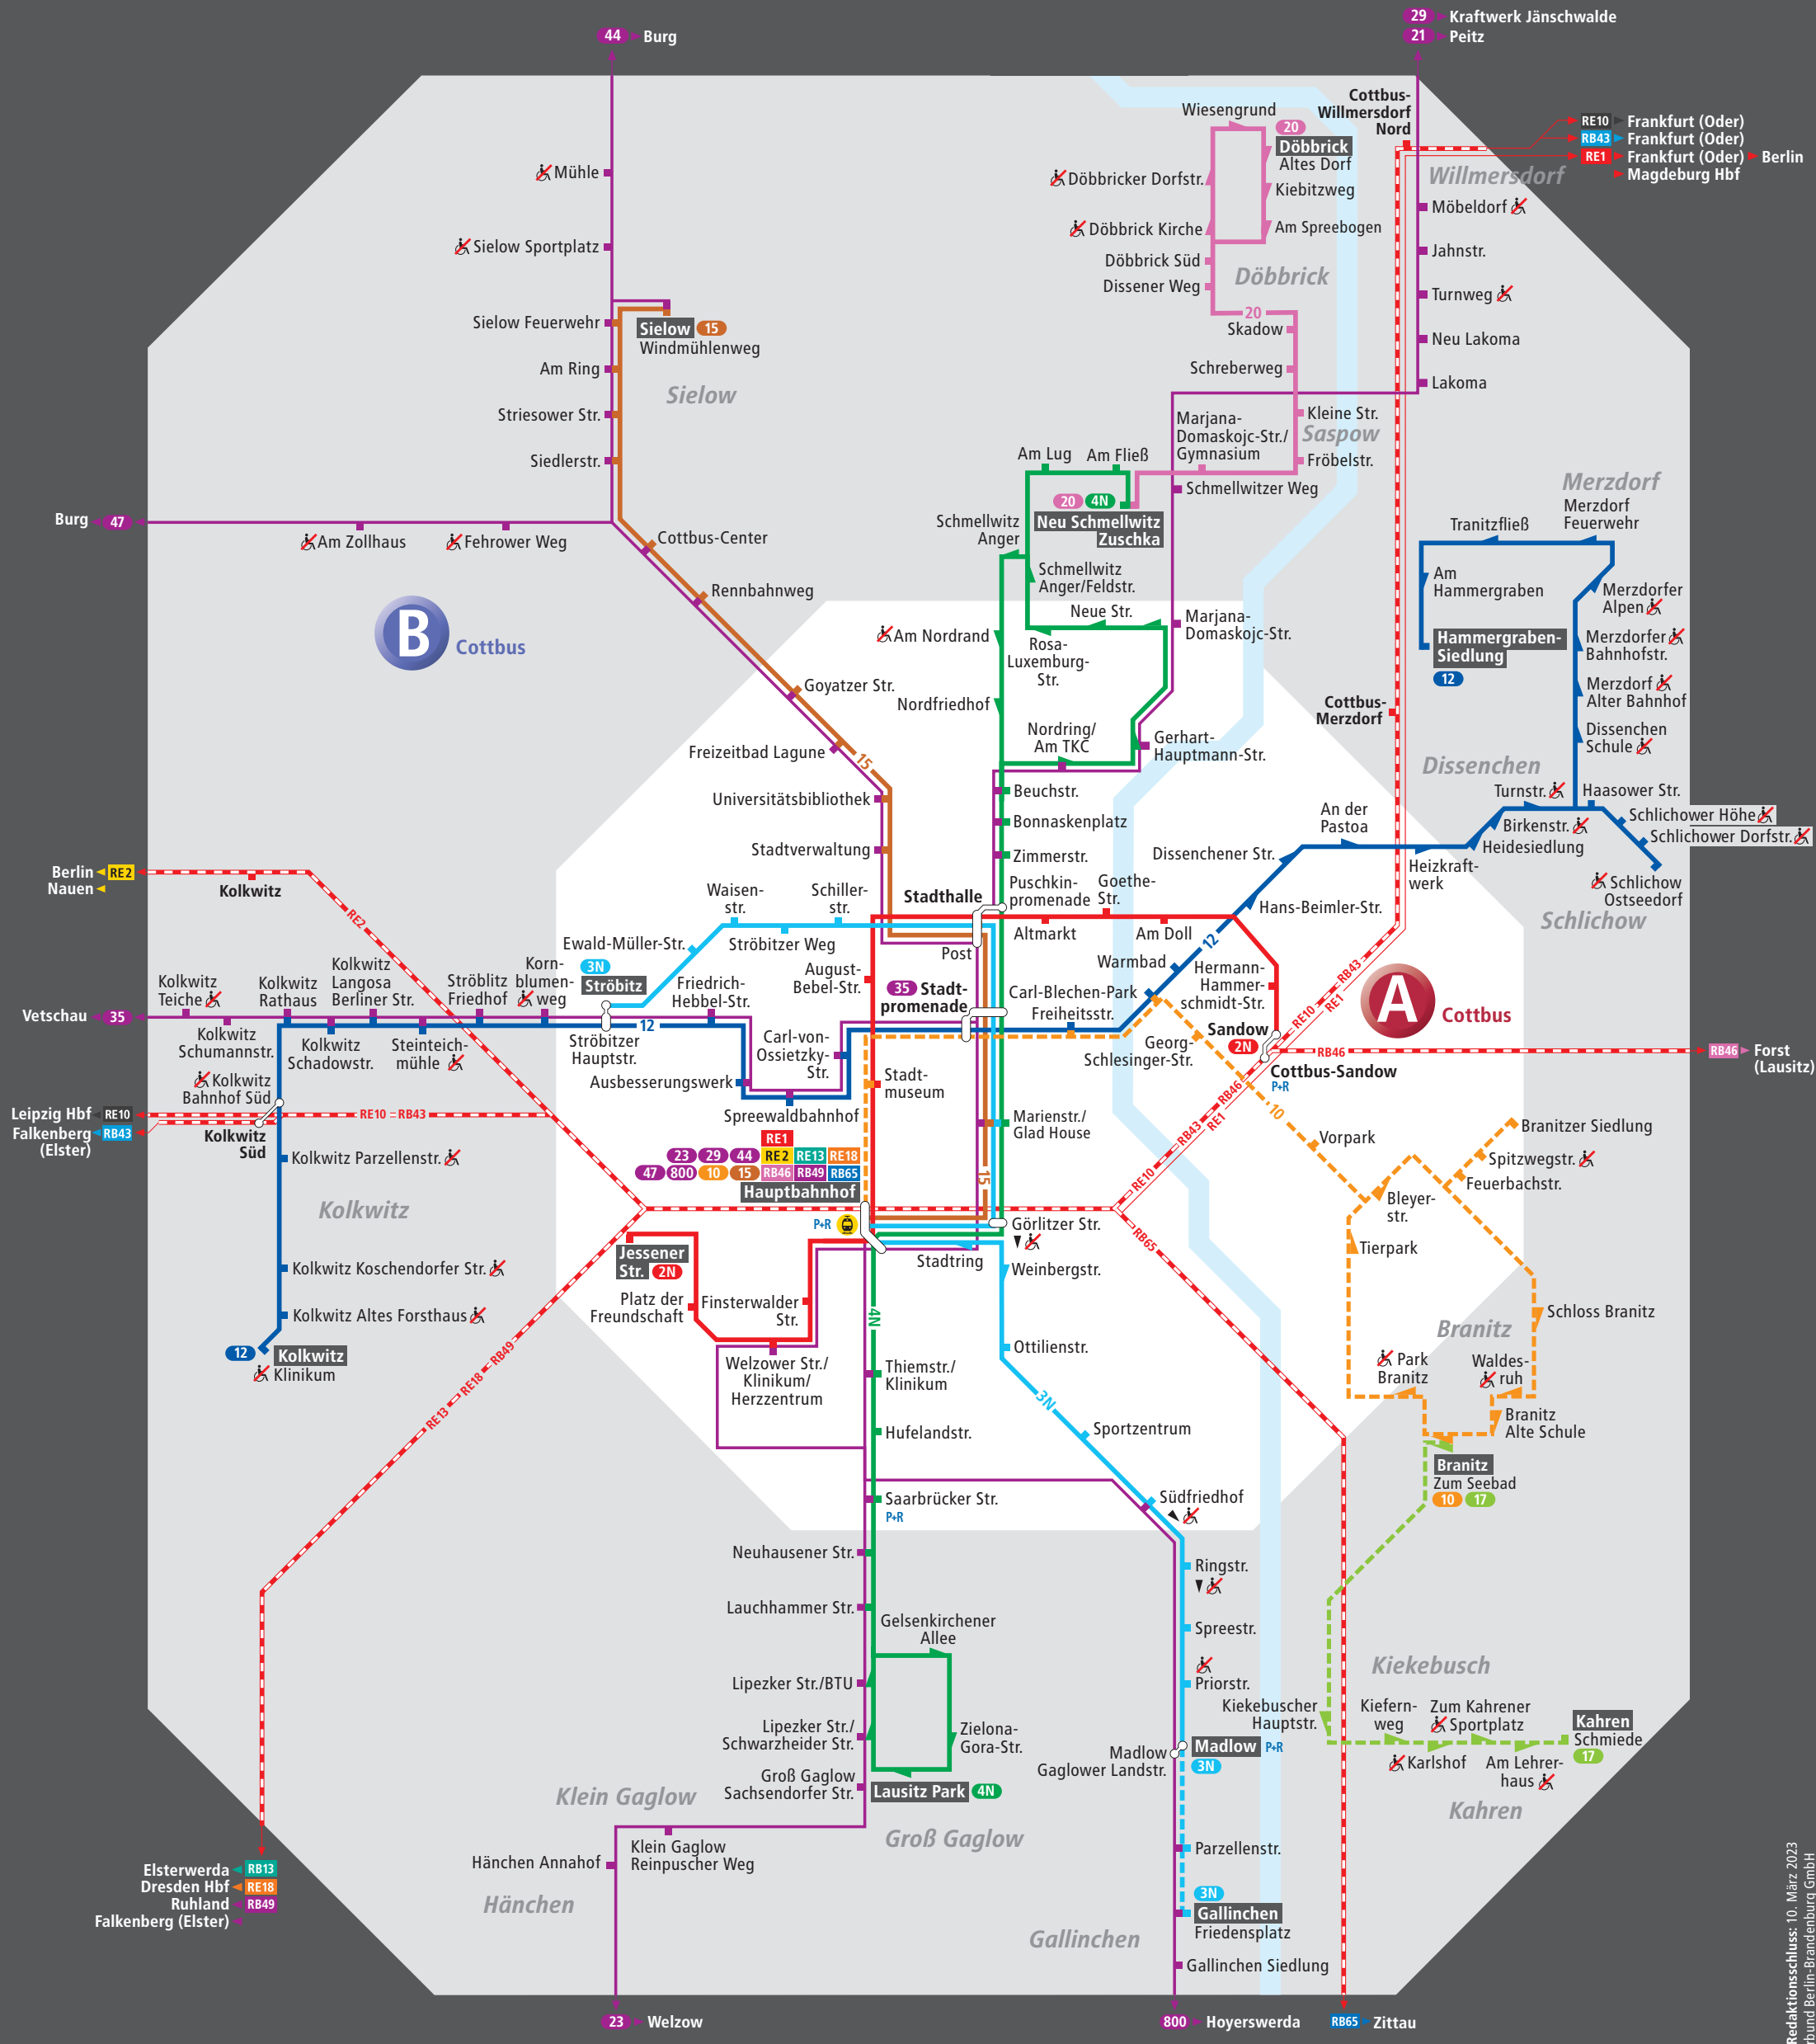

Cottbus

Stadtverkehr Abendliniennetz

ab 20.45 Uhr

Legende

- 4N Nachtbus
- 12 Bus
- 17 Anruflinie (Anmeldung Fahrtwunsch bis 30 min vor Abfahrt unter 0355 8662-422)
- 47 Regionalbus
- RE2 Bahn-Regionalverkehr
- Haltestelle wird nur in Pfeilrichtung bedient

- Fernbahnhof
- Zugang zum Fahrzeug nicht über Rampe möglich
- P+R Park-und-Ride-Möglichkeit

Information

Verkehrsverbund Berlin-Brandenburg GmbH
Hardenbergplatz 2, 10623 Berlin
☎ (030) 25 41 41 41
www.vbb.de

Cottbusverkehr GmbH
Walther-Rathenau-Straße 38
03044 Cottbus
www.cottbusverkehr.de
info@cottbusverkehr.de

Berlin Nauen RE2
Vetschau 35
Leipzig Hbf Falkenberg (Elster) RE10 RB43

RE10 Frankfurt (Oder)
RB43 Frankfurt (Oder)
RE1 Frankfurt (Oder) Berlin
Magdeburg Hbf

Elsterwerda RB13
Dresden Hbf RE18
Ruhland RB49
Falkenberg (Elster)