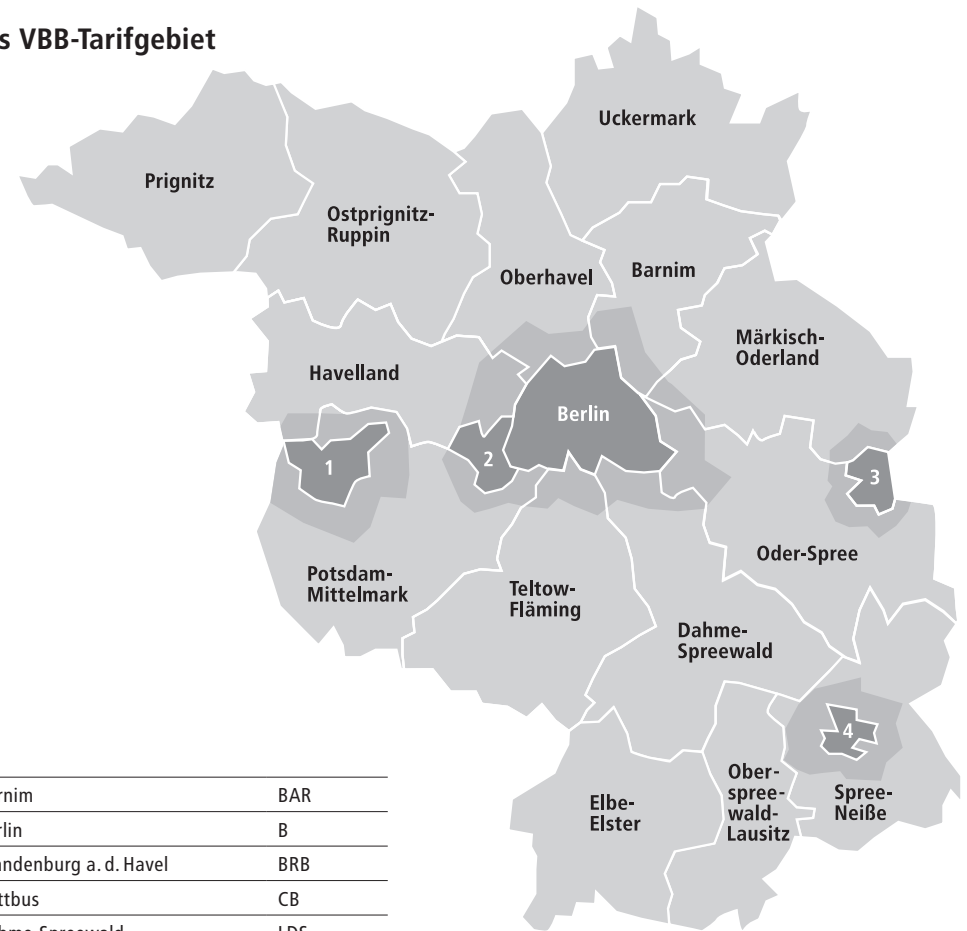

## Das VBB-Tarifgebiet

Barnim	BAR
Berlin	B
Brandenburg a. d. Havel	BRB
Cottbus	CB
Dahme-Spreewald	LDS
Elbe-Elster	EE
Frankfurt (Oder)	FF
Havelland	HVL
Märkisch-Oderland	MOL
Oberhavel	OHV
Oberspreewald-Lausitz	OSL
Oder-Spree	LOS
Ostprignitz-Ruppin	OPR
Potsdam	P
Potsdam-Mittelmark	PM
Prignitz	PR
Spree-Neiße	SPN
Teltow-Fläming	TF
Uckermark	UM