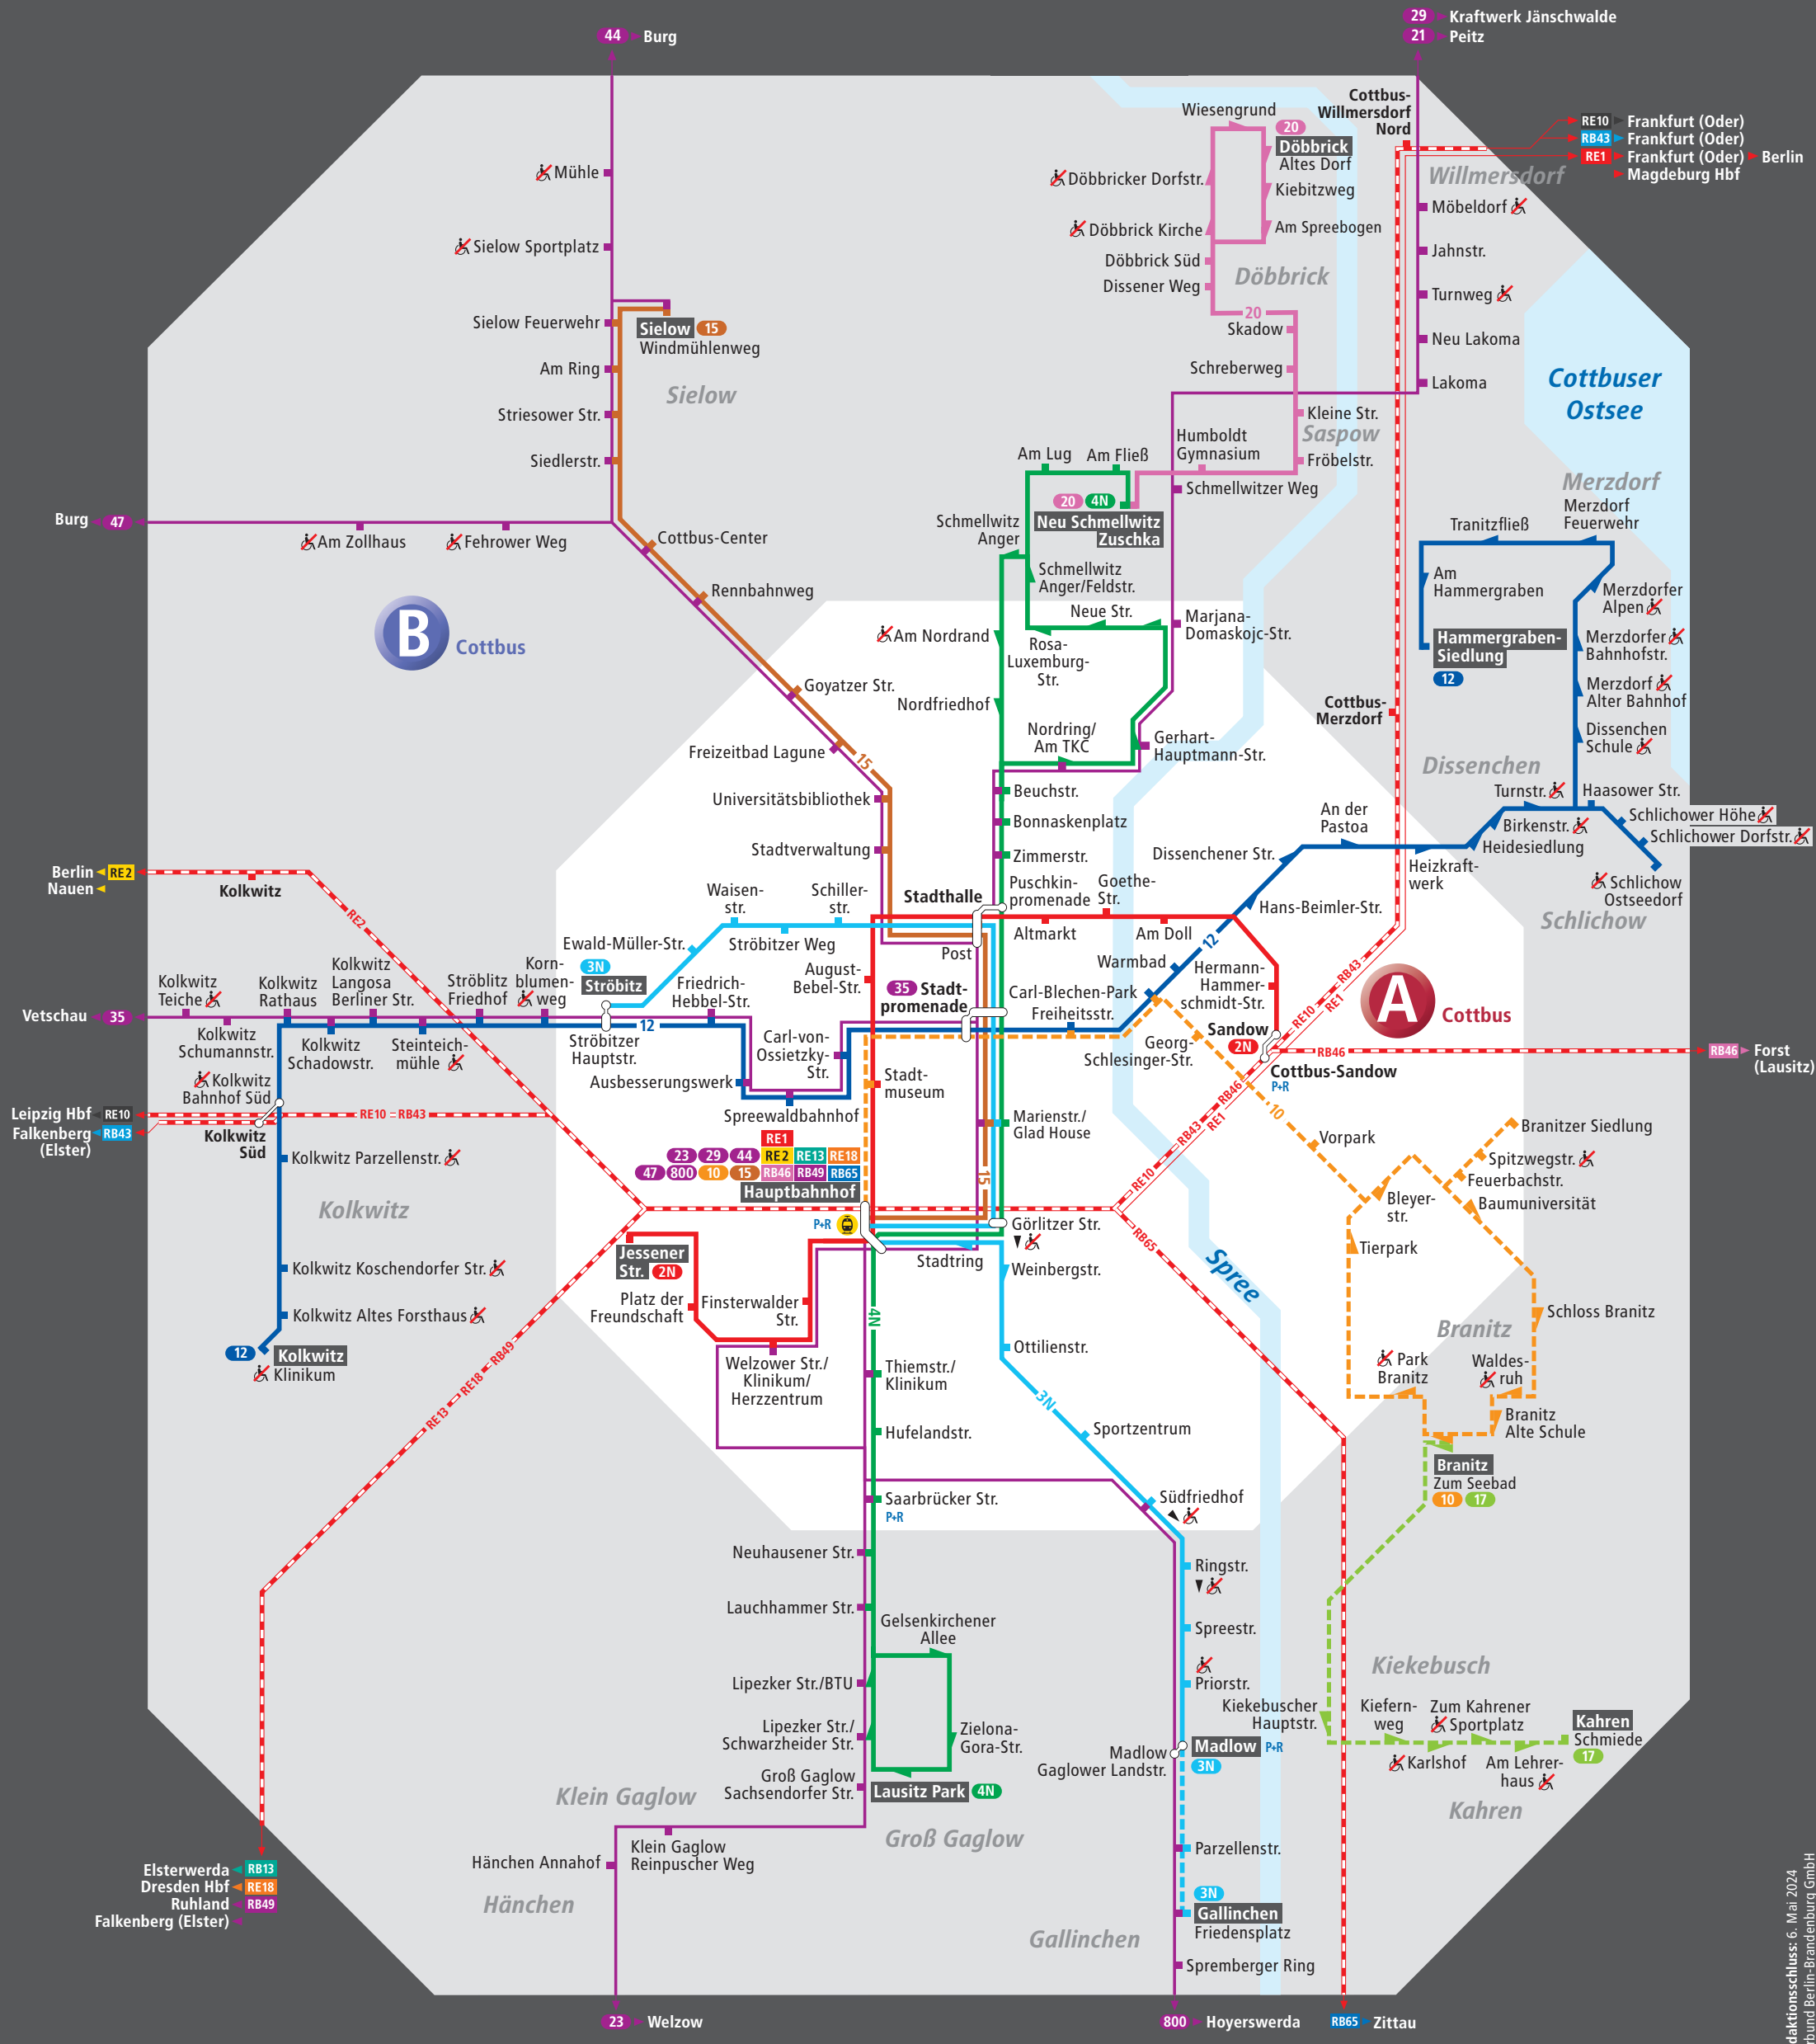

Cottbus

Stadtverkehr Abendliniennetz

ab 20.45 Uhr

Legende

- 4N Nachtbus
- 12 Bus
- 17 Anruflinie (Anmeldung Fahrtwunsch bis 30 min vor Abfahrt unter 0355 8662-422)
- 47 Regionalbus
- RE2 Bahn-Regionalverkehr
- Haltestelle wird nur in Pfeilrichtung bedient

- Fernbahnhof
- Zugang zum Fahrzeug nicht über Rampe möglich
- P+R Park-und-Ride-Möglichkeit

Information

Verkehrsverbund Berlin-Brandenburg GmbH
Hardenbergplatz 2, 10623 Berlin
☎ (030) 25 41 41 41
www.vbb.de

Cottbusverkehr GmbH
Walther-Rathenau-Straße 38
03044 Cottbus
www.cottbusverkehr.de
info@cottbusverkehr.de

- Elsterwerda RB13
- Dresden Hbf RE18
- Ruhland RB49
- Falkenberg (Elster)