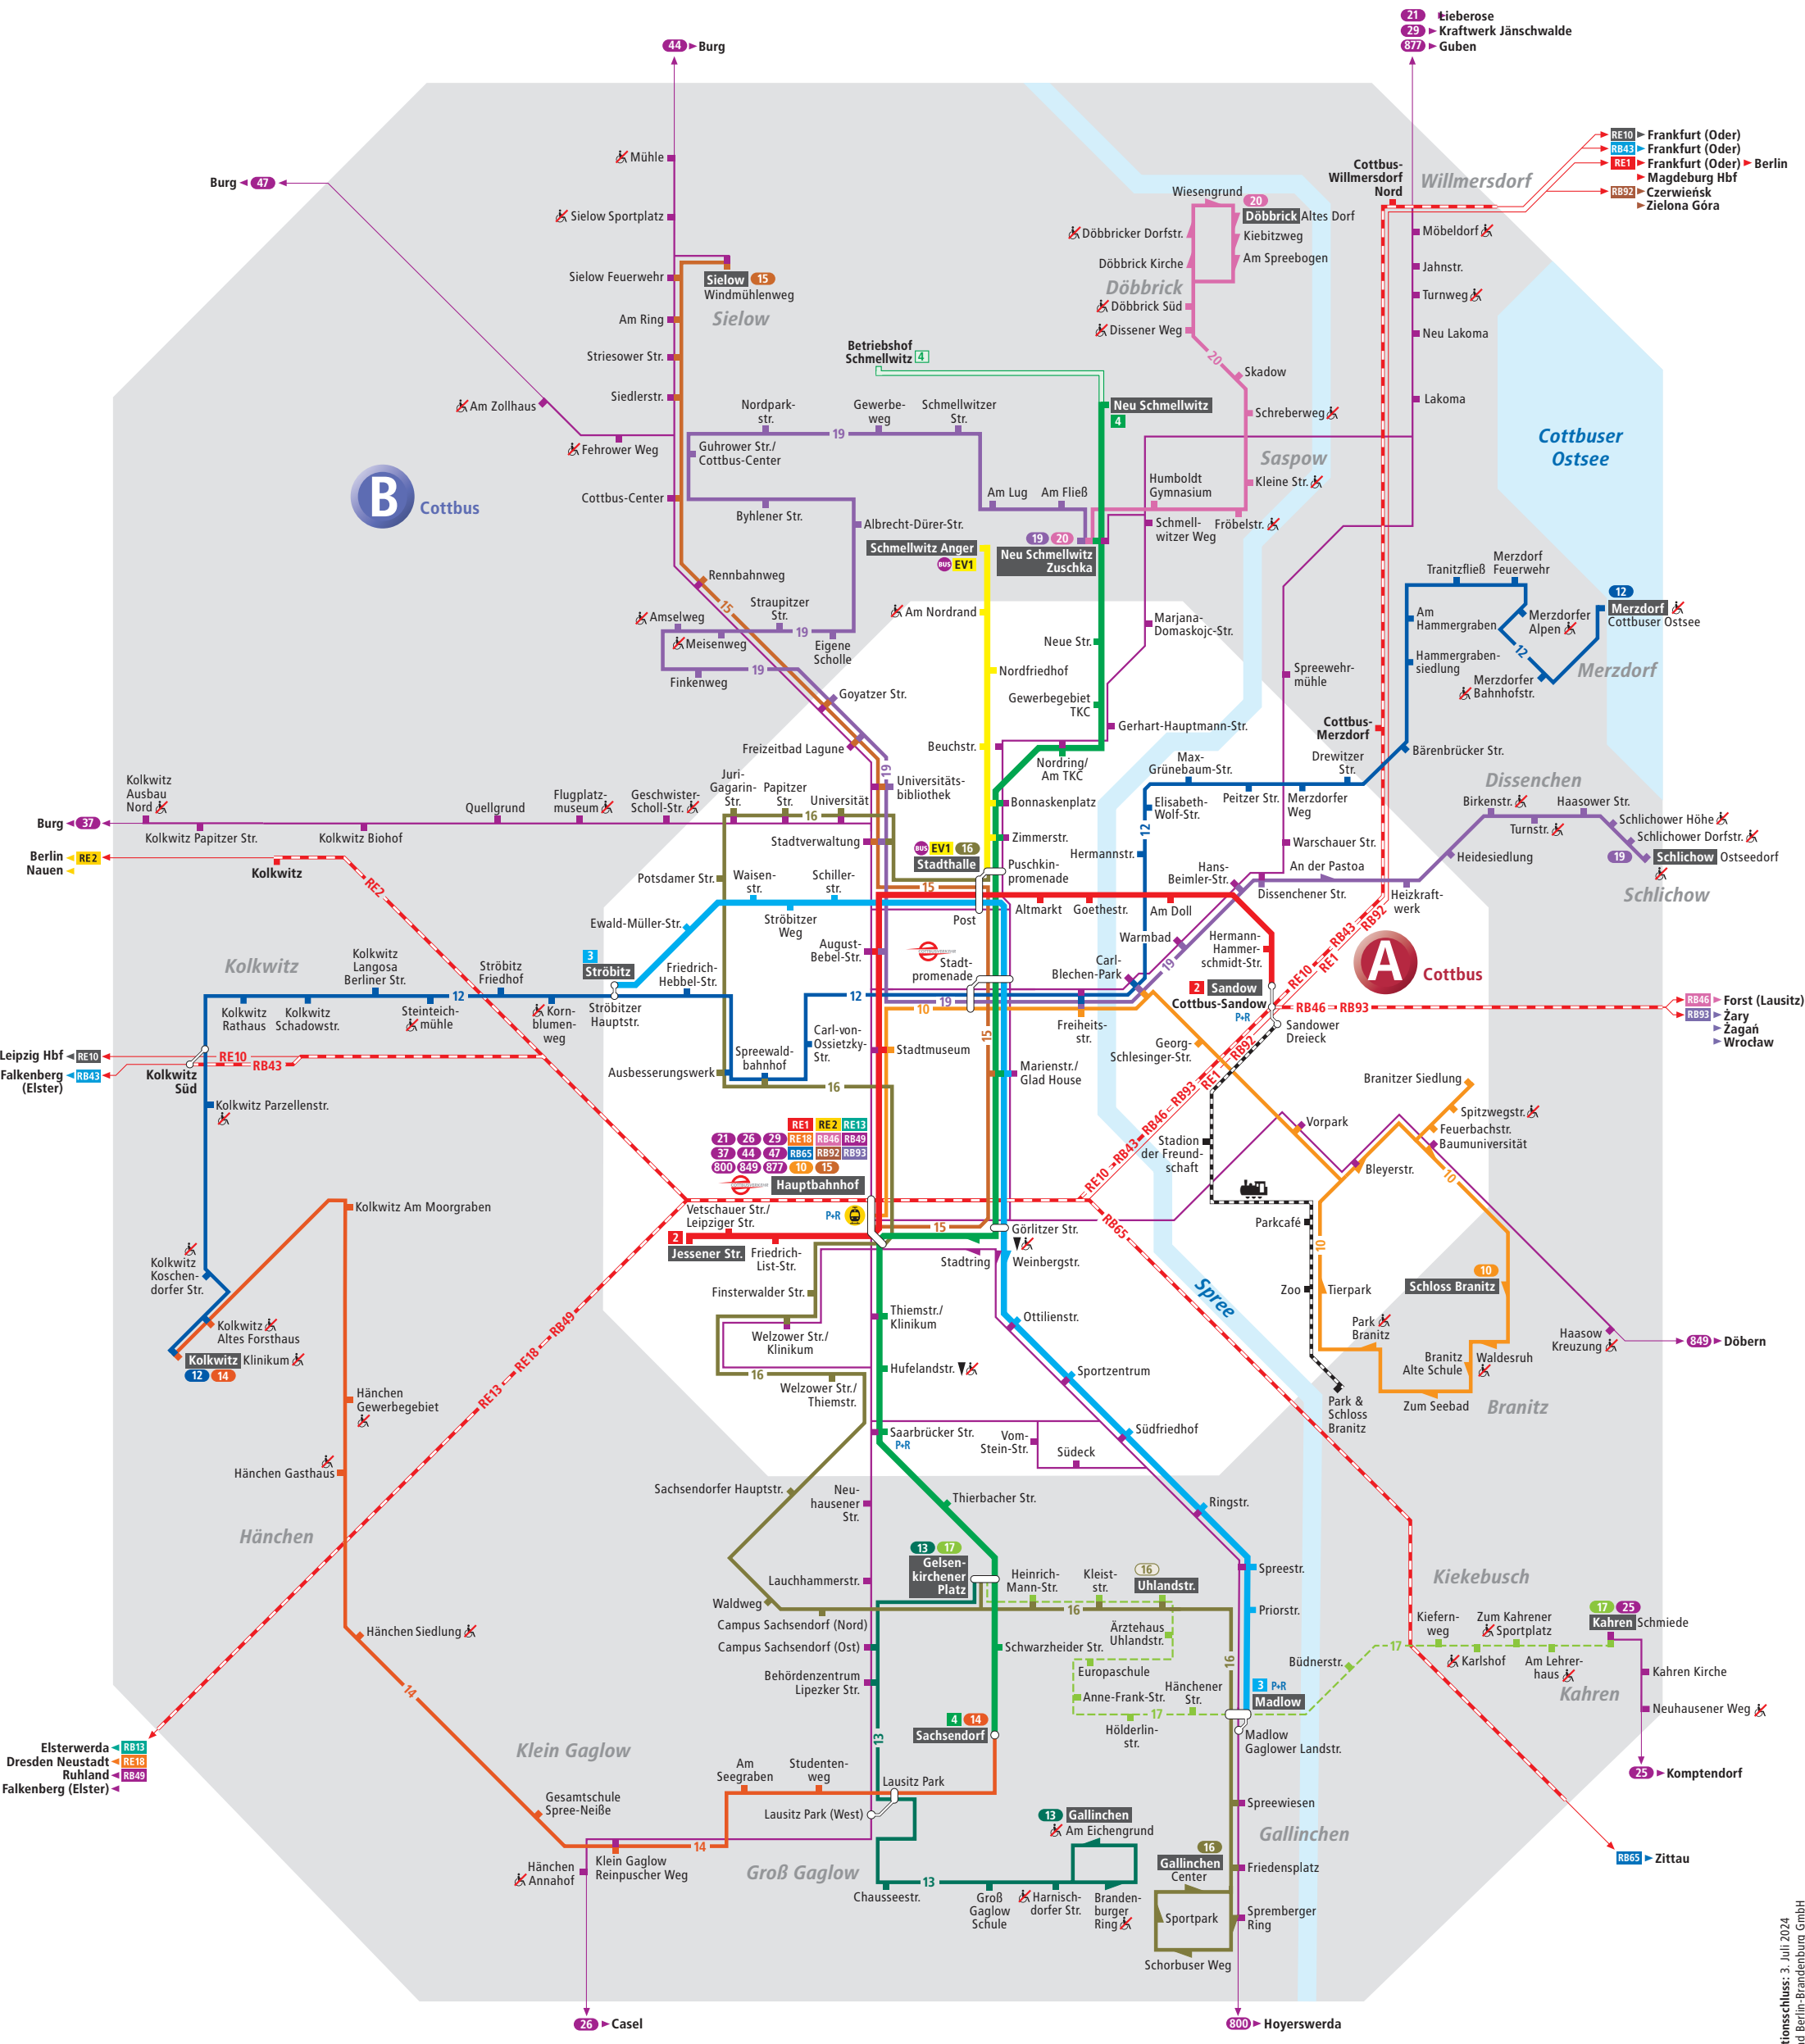

# Cottbus Stadtverkehr Tagesliniennetz

### Legende

- 4 Straßenbahn
- 10 Stadtbuss
- 17 Anruflinie (Anmeldung Fahrtwunsch bis 30 min vor Abfahrt unter 0355 8662-422)
- 4 Nur einzelne Fahrten
- Parkeisenbahn (saisonal, VBB-Tarif nicht gültig)
- 21 Regionalbus
- RE2 Bahn-Regionalverkehr
- Haltestelle wird nur in Pfeilrichtung bedient

- Fernbahnhof
- Zugang zum Fahrzeug nicht über Rampe möglich
- P+R Park-und-Ride-Möglichkeit
- Kundenservice Cottbusverkehr

Kundeninformation Hauptbahnhof  
 Sa 08:30-13:30 Uhr

Elsterwerda RB13  
 Dresden Neustadt RE18  
 Ruhland RB49  
 Falkenberg (Elster)