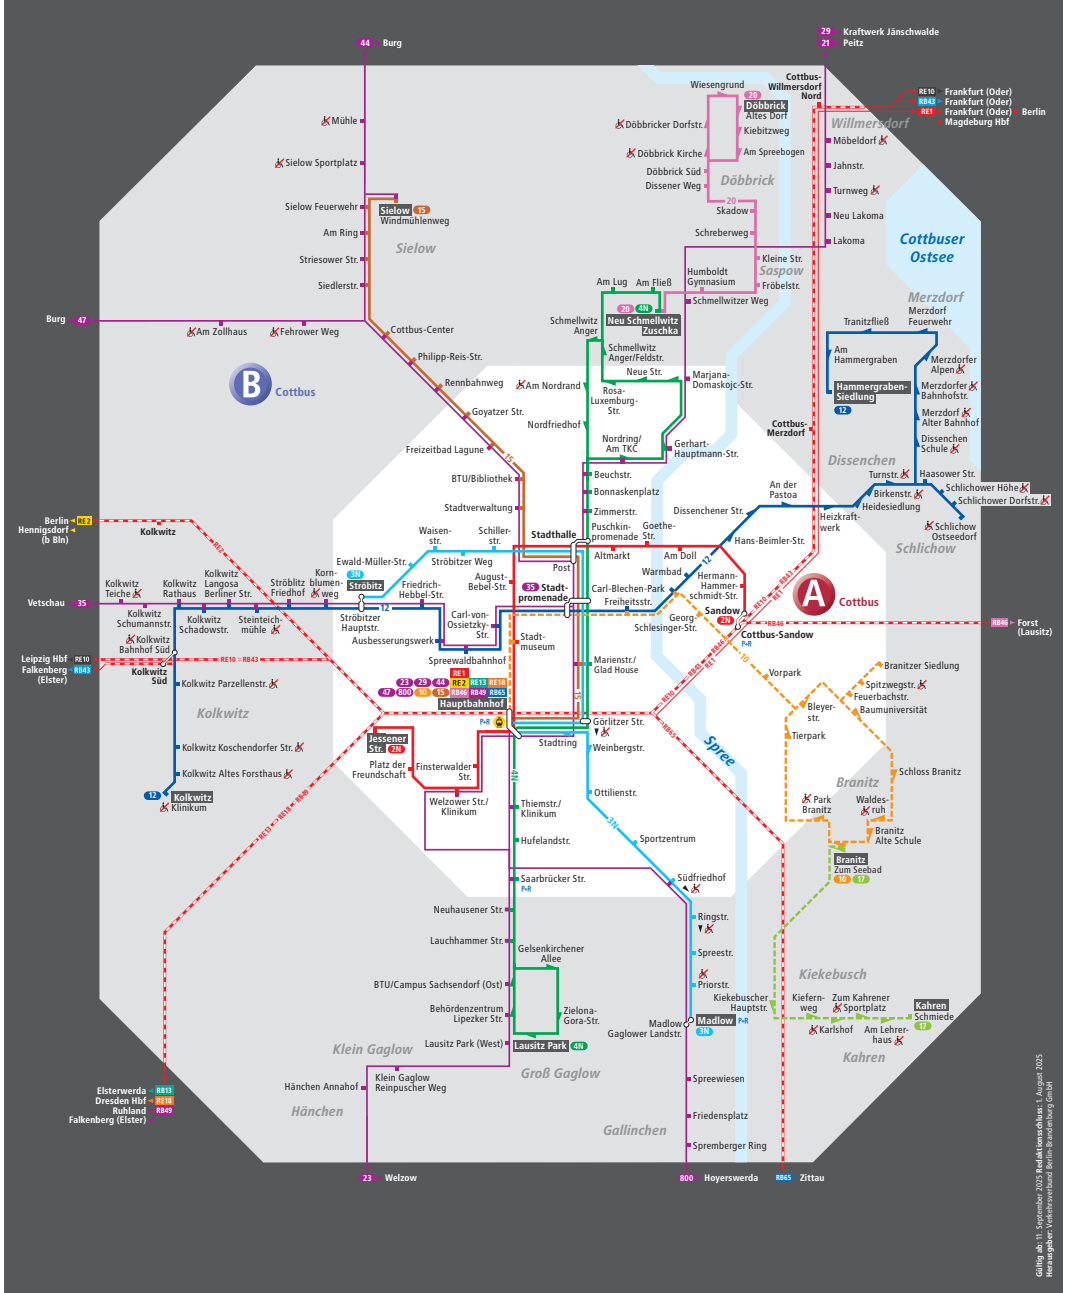

Cottbus
Stadtverkehr Abendliniennetz

ab 20.45 Uhr

Legende

- 47 Nachtbus
- 12 Bus
- - - 17 Anruflinie (Anmeldung Fahrwunsch bis 30 min vor Abfahrt unter 0355 8662-422)
- 47 Regionalbus
- - - RE2 Bahn-Regionalverkehr
- Haltestelle wird nur in Pfeilrichtung bedient

Information