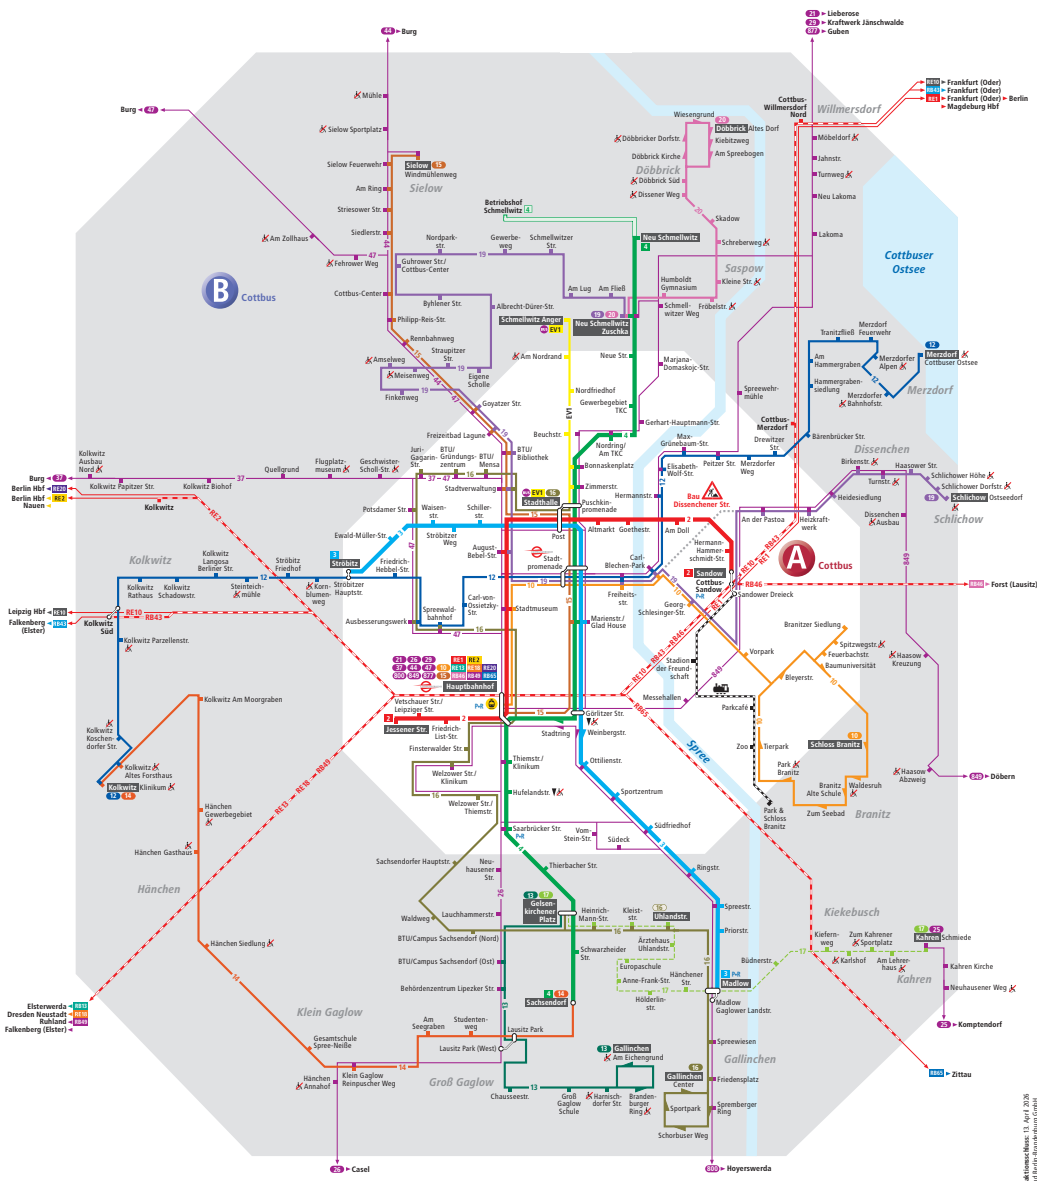

Cottbus Stadtverkehr Tagesliniennetz

Samstag, Sonn- und Feiertag

1. **Legende**
2. S-Bahn
   - Stadtbahn
   - Anrufline (Anmeldung Fahrwunsch bis 30 min vor Abfahrt unter 0355 8662-422)
   - Nur einzelne Fahrten
   - Parkenbahn (täglich, VBB-Tarif nicht gültig)
   - Regionalbus
   - Bahn-Regionalverkehr
   - Haltestelle wird nur in Pfeilrichtung bedient