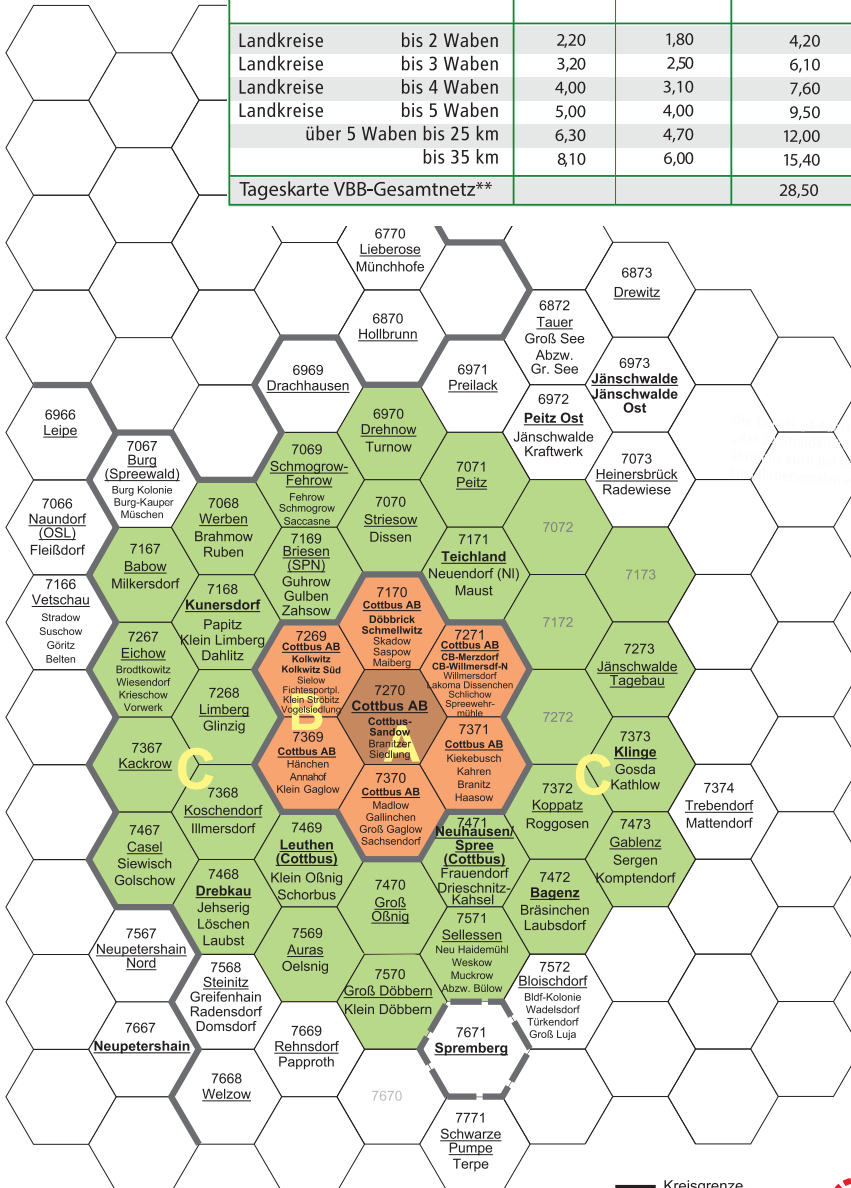

EINZELFAHRAUSWEIS		24-STUNDEN-KARTE	
		Regeltarif	Ermäßigt*	Regeltarif	Ermäßigt*
Regeltarif Cottbus	AB/BC	2,70	1,80	5,60	4,10
Regeltarif Cottbus	ABC	3,50	2,50	7,60	5,60
Anschlussfahrausweis	A/C	1,70	-	-	-
4-Fahrten-Karte	AB	9,20	6,20	-	-
Landkreise	bis 2 Waben	2,20	1,80	4,20	3,40
Landkreise	bis 3 Waben	3,20	2,50	6,10	4,80
Landkreise	bis 4 Waben	4,00	3,10	7,60	5,90
Landkreise	bis 5 Waben	5,00	4,00	9,50	7,60
	über 5 Waben bis 25 km	6,30	4,70	12,00	8,90
	bis 35 km	8,10	6,00	15,40	11,40
Tageskarte VBB-Gesamtnetz**				28,50	

** Die Tageskarte VBB-Gesamtnetz gilt montags bis freitags von 09:00 Uhr bis 03:00 Uhr des Folgetages, samstags, sonntags, am 24. und 31. Dezember sowie an den in ganz Brandenburg und Berlin gültigen gesetzlichen Feiertagen